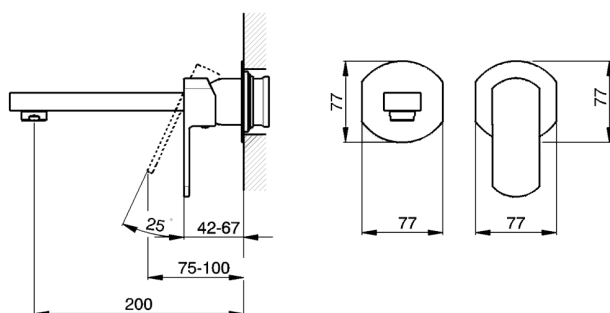

Parte externa monomando lavabo de pared DADO_DD005510

MODELO **DD005510**

Parte externa monomando lavabo de pared, sin parte empotrada, caño L.200 mm, para art. Easy-Box ZB002450 y art. ZB025510

ACABADOS DISPONIBLES

-  **21** 21 Cromo
-  **2B** 2B Níquel Brillo
-  **2F** 2F Níquel Cepillado
-  **40** 40 Negro Mate
-  **4Q** 4Q Blanco Mate

CARACTERÍSTICAS

Instalación **Empotrado**
 Empotrado 1 **ZB002450**

Parte externa monomando lavabo de pared DADO_DD005510

DD005510

<https://es.huberitalia.com/parte-externa-monomando-lavabo-de-pared-dado-dd005510>

Parte empotrada monomando lavabo de pared Easy-Box EMPOTRADO_ZB002450

MODELO **ZB002450**

Parte empotrada monomando lavabo de pared Easy-Box, con caja de protección, sin parte externa

ACABADOS DISPONIBLES

CARACTERÍSTICAS

Empotrado **1**
 Recambio Cartucho **ZZ95409000**
Cartucho Monomando 35 mm

Piastra/Plate/Plaque/Platte/Placa

2-3mm: XX 56-76

10mm: XX 48-68

EcoStop

La función EcoStop limita el caudal del agua aproximadamente el 50% de la salida máxima con una leve resistencia en la maneta. Basta con empujar ligeramente más allá de la mitad del tope sólo cuando se requiera la salida máxima de agua. Esto permitirá ahorrar hasta un 50% de agua.