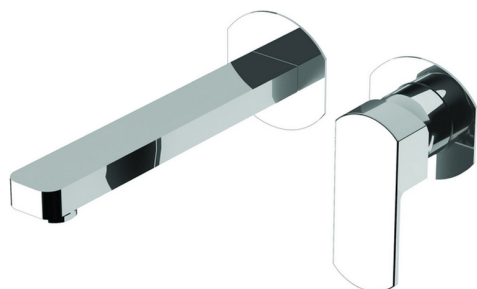

Parte externa monomando lavabo de pared DADO_DD005510

MODELO **DD005510**

Parte externa monomando lavabo de pared, sin parte empotrada, caño L.200 mm, para art. Easy-Box ZB002450 y art. ZB025510

ACABADOS DISPONIBLES

-  **21** 21 Cromo
-  **2B** 2B Níquel Brillo
-  **2F** 2F Níquel Cepillado
-  **40** 40 Negro Mate
-  **4Q** 4Q Blanco Mate

CARACTERÍSTICAS

Instalación **Empotrado**
 Empotrado 1 **ZB002450**

Parte externa monomando lavabo de pared DADO_DD005510

DD005510

<https://es.huberitalia.com/parte-externa-monomando-lavabo-de-pared-dado-dd005510>

Parte empotrada monomando lavabo de pared Easy-Box EMPOTRADO_ZB002450

MODELO **ZB002450**

Parte empotrada monomando lavabo de pared Easy-Box, con caja de protección, sin parte externa

ACABADOS DISPONIBLES

CARACTERÍSTICAS

Empotrado **1**
 Recambio Cartucho **ZZ95409000**
Cartucho Monomando 35 mm

Piastra/Plate/Plaque/Platte/Placa

2-3mm: XX 56-76

10mm: XX 48-68

EcoStop

La función EcoStop limita el caudal del agua aproximadamente el 50% de la salida máxima con una leve resistencia en la maneta. Basta con empujar ligeramente más allá de la mitad del tope sólo cuando se requiera la salida máxima de agua. Esto permitirá ahorrar hasta un 50% de agua.