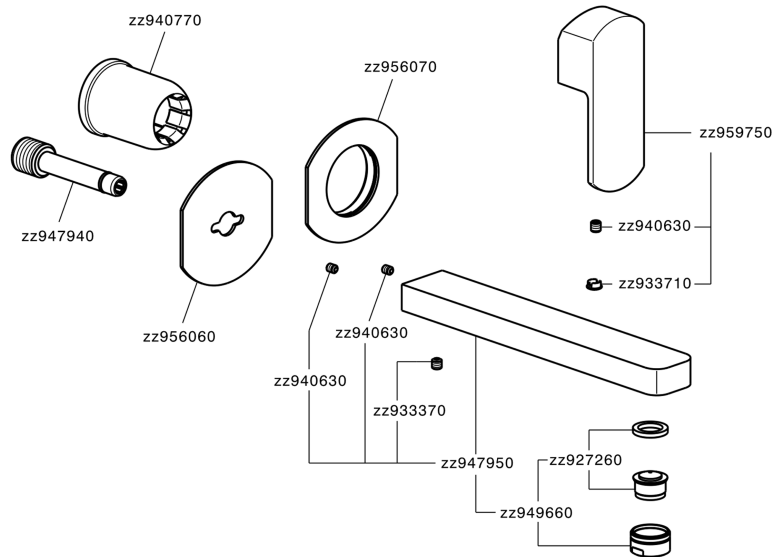

Parte externa monomando lavabo de pared DADO_DD005510

DD005510

<https://es.huberitalia.com/parte-externa-monomando-lavabo-de-pared-dado-dd005510>

Parte empotrada monomando lavabo de pared Easy-Box EMPOTRADO_ZB002450

ZB002450 <https://es.huberitalia.com/parte-empotrada-monomando-lavabo-de-pared-easy-box-empotrado-zb002450>

2025-01-31