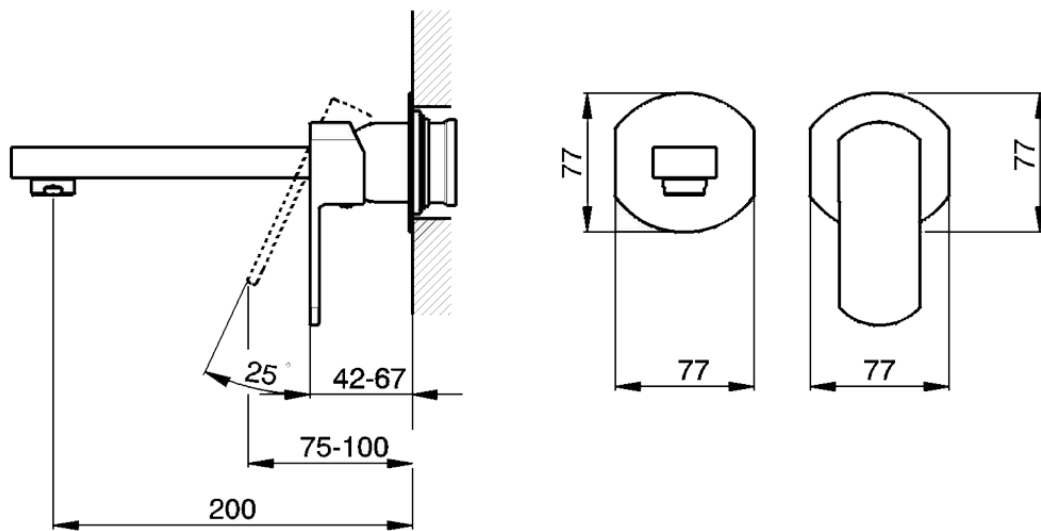

Parte externa monomando lavabo de pared DADO_DD005510

DD005510

<https://es.huberitalia.com/parte-externa-monomando-lavabo-de-pared-dado-dd005510>

Piastra/Plate/Plaque/Platte/Placa

2-3mm: XX 56-76

10mm: XX 48-68