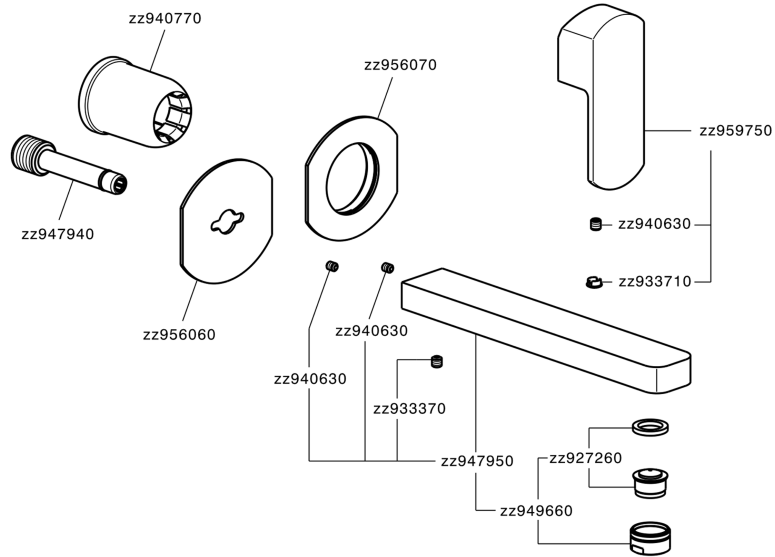

Parte externa monomando lavabo de pared DADO_DD005510

MODELO **DD005510**

Parte externa monomando lavabo de pared, sin parte empotrada, caño L.200 mm, para art. Easy-Box ZB002450 y art. ZB025510

ACABADOS DISPONIBLES

-  **21** 21 Cromo
-  **2B** 2B Níquel Brillo
-  **2F** 2F Níquel Cepillado
-  **40** 40 Negro Mate
-  **4Q** 4Q Blanco Mate

CARACTERÍSTICAS

Instalación **Empotrado**
 Empotrado 1 **ZB002450**

Parte externa monomando lavabo de pared DADO_DD005510

DD005510

<https://es.huberitalia.com/parte-externa-monomando-lavabo-de-pared-dado-dd005510>

Parte empotrada monomando lavabo de pared Easy-Box EMPOTRADO_ZB002450

MODELO **ZB002450**

Parte empotrada monomando lavabo de pared Easy-Box, con caja de protección, sin parte externa

ACABADOS DISPONIBLES

CARACTERÍSTICAS

Empotrado **1**
 Recambio Cartucho **ZZ95409000**
Cartucho Monomando 35 mm

Piastra/Plate/Plaque/Platte/Placa

2-3mm: XX 56-76
 10mm: XX 48-68

EcoStop

La función EcoStop limita el caudal del agua aproximadamente el 50% de la salida máxima con una leve resistencia en la maneta. Basta con empujar ligeramente más allá de la mitad del tope sólo cuando se requiera la salida máxima de agua. Esto permitirá ahorrar hasta un 50% de agua.