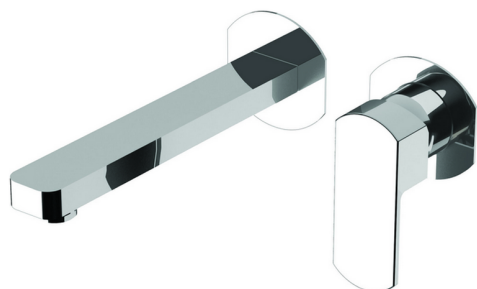

Parte externa monomando lavabo de pared DADO_DD005510

MODELO **DD005510**

Parte externa monomando lavabo de pared, sin parte empotrada, caño L.200 mm, para art. Easy-Box ZB002450 y art. ZB025510

ACABADOS DISPONIBLES

-  **21** 21 Cromo
-  **2B** 2B Níquel Brillo
-  **2F** 2F Níquel Cepillado
-  **40** 40 Negro Mate
-  **4Q** 4Q Blanco Mate

CARACTERÍSTICAS

Instalación **Empotrado**
 Empotrado 1 **ZB002450**

Parte externa monomando lavabo de pared DADO_DD005510

DD005510

<https://es.huberitalia.com/parte-externa-monomando-lavabo-de-pared-dado-dd005510>

Parte empotrada monomando lavabo de pared Easy-Box EMPOTRADO_ZB002450

MODELO **ZB002450**

Parte empotrada monomando lavabo de pared Easy-Box, con caja de protección, sin parte externa

ACABADOS DISPONIBLES

CARACTERÍSTICAS

Empotrado **1**
 Recambio Cartucho **ZZ95409000**
Cartucho Monomando 35 mm

Piastra/Plate/Plaque/Platte/Placa

2-3mm: XX 56-76
 10mm: XX 48-68

EcoStop

La función EcoStop limita el caudal del agua aproximadamente el 50% de la salida máxima con una leve resistencia en la maneta. Basta con empujar ligeramente más allá de la mitad del tope sólo cuando se requiera la salida máxima de agua. Esto permitirá ahorrar hasta un 50% de agua.