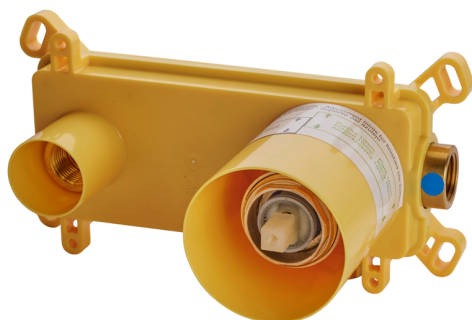

Parte externa monomando lavabo de pared DADO_DD005510

MODELO **DD005510**

Parte externa monomando lavabo de pared, sin parte empotrada, caño L.200 mm, para art. Easy-Box ZB002450 y art. ZB025510

ACABADOS DISPONIBLES

-  **21** 21 Cromo
-  **2B** 2B Níquel Brillo
-  **2F** 2F Níquel Cepillado
-  **40** 40 Negro Mate
-  **4Q** 4Q Blanco Mate

CARACTERÍSTICAS

Instalación **Empotrado**
 Empotrado 1 **ZB002450**

Parte externa monomando lavabo de pared DADO_DD005510

DD005510

<https://es.huberitalia.com/parte-externa-monomando-lavabo-de-pared-dado-dd005510>

Parte empotrada monomando lavabo de pared Easy-Box EMPOTRADO_ZB002450

MODELO **ZB002450**

Parte empotrada monomando lavabo de pared Easy-Box, con caja de protección, sin parte externa

ACABADOS DISPONIBLES

CARACTERÍSTICAS

Empotrado **1**
 Recambio Cartucho **ZZ95409000**
Cartucho Monomando 35 mm

Piastra/Plate/Plaque/Platte/Placa

2-3mm: XX 56-76
 10mm: XX 48-68

EcoStop

La función EcoStop limita el caudal del agua aproximadamente el 50% de la salida máxima con una leve resistencia en la maneta. Basta con empujar ligeramente más allá de la mitad del tope sólo cuando se requiera la salida máxima de agua. Esto permitirá ahorrar hasta un 50% de agua.