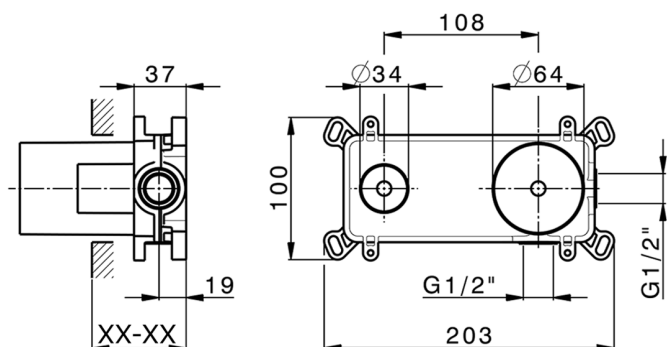

Parte externa monomando lavabo de pared DADO_DD005510

MODELO **DD005510**

Parte externa monomando lavabo de pared, sin parte empotrada, caño L.200 mm, para art. Easy-Box ZB002450 y art. ZB025510

ACABADOS DISPONIBLES

-  **21** 21 Cromo
-  **2B** 2B Níquel Brillo
-  **2F** 2F Níquel Cepillado
-  **40** 40 Negro Mate
-  **4Q** 4Q Blanco Mate

CARACTERÍSTICAS

Instalación **Empotrado**
 Empotrado 1 **ZB002450**

Parte externa monomando lavabo de pared DADO_DD005510

DD005510

<https://es.huberitalia.com/parte-externa-monomando-lavabo-de-pared-dado-dd005510>

Parte empotrada monomando lavabo de pared Easy-Box EMPOTRADO_ZB002450

MODELO **ZB002450**

Parte empotrada monomando lavabo de pared Easy-Box, con caja de protección, sin parte externa

ACABADOS DISPONIBLES

CARACTERÍSTICAS

Empotrado **1**
 Recambio Cartucho **ZZ95409000**
Cartucho Monomando 35 mm

Piastra/Plate/Plaque/Platte/Placa

2-3mm: XX 56-76
 10mm: XX 48-68

EcoStop

La función EcoStop limita el caudal del agua aproximadamente el 50% de la salida máxima con una leve resistencia en la maneta. Basta con empujar ligeramente más allá de la mitad del tope sólo cuando se requiera la salida máxima de agua. Esto permitirá ahorrar hasta un 50% de agua.