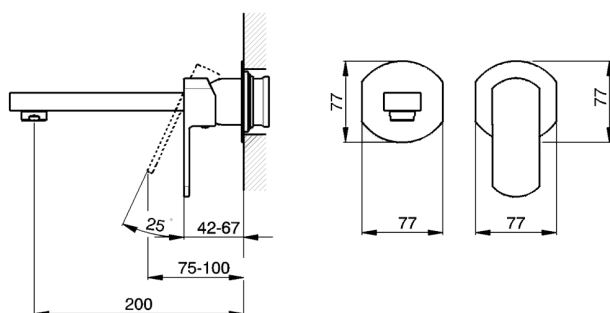

Parte externa monomando lavabo de pared DADO_DD005510

MODELO **DD005510**

Parte externa monomando lavabo de pared, sin parte empotrada, caño L.200 mm, para art. Easy-Box ZB002450 y art. ZB025510

ACABADOS DISPONIBLES

-  **21** 21 Cromo
-  **2B** 2B Níquel Brillo
-  **2F** 2F Níquel Cepillado
-  **40** 40 Negro Mate
-  **4Q** 4Q Blanco Mate

CARACTERÍSTICAS

Instalación **Empotrado**
 Empotrado 1 **ZB002450**

Parte externa monomando lavabo de pared DADO_DD005510

DD005510

<https://es.huberitalia.com/parte-externa-monomando-lavabo-de-pared-dado-dd005510>

Parte empotrada monomando lavabo de pared Easy-Box EMPOTRADO_ZB002450

MODELO **ZB002450**

Parte empotrada monomando lavabo de pared Easy-Box, con caja de protección, sin parte externa

ACABADOS DISPONIBLES

CARACTERÍSTICAS

Empotrado **1**
 Recambio Cartucho **ZZ95409000**
Cartucho Monomando 35 mm

Piastra/Plate/Plaque/Platte/Placa

2-3mm: XX 56-76
 10mm: XX 48-68

EcoStop

La función EcoStop limita el caudal del agua aproximadamente el 50% de la salida máxima con una leve resistencia en la maneta. Basta con empujar ligeramente más allá de la mitad del tope sólo cuando se requiera la salida máxima de agua. Esto permitirá ahorrar hasta un 50% de agua.