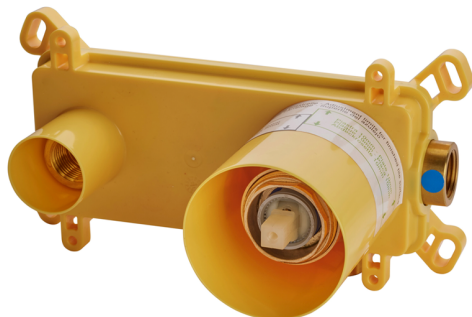

Parte externa monomando lavabo de pared DADO_DD005510

MODELO **DD005510**

Parte externa monomando lavabo de pared, sin parte empotrada, caño L.200 mm, para art. Easy-Box ZB002450 y art. ZB025510

ACABADOS DISPONIBLES

-  **21** 21 Cromo
-  **2B** 2B Níquel Brillo
-  **2F** 2F Níquel Cepillado
-  **40** 40 Negro Mate
-  **4Q** 4Q Blanco Mate

CARACTERÍSTICAS

Instalación **Empotrado**
 Empotrado 1 **ZB002450**

Parte externa monomando lavabo de pared DADO_DD005510

DD005510

<https://es.huberitalia.com/parte-externa-monomando-lavabo-de-pared-dado-dd005510>

Parte empotrada monomando lavabo de pared Easy-Box EMPOTRADO_ZB002450

MODELO **ZB002450**

Parte empotrada monomando lavabo de pared Easy-Box, con caja de protección, sin parte externa

ACABADOS DISPONIBLES

CARACTERÍSTICAS

Empotrado **1**
 Recambio Cartucho **ZZ95409000**
Cartucho Monomando 35 mm

Piastra/Plate/Plaque/Platte/Placa

2-3mm: XX 56-76

10mm: XX 48-68

EcoStop

La función EcoStop limita el caudal del agua aproximadamente el 50% de la salida máxima con una leve resistencia en la maneta. Basta con empujar ligeramente más allá de la mitad del tope sólo cuando se requiera la salida máxima de agua. Esto permitirá ahorrar hasta un 50% de agua.