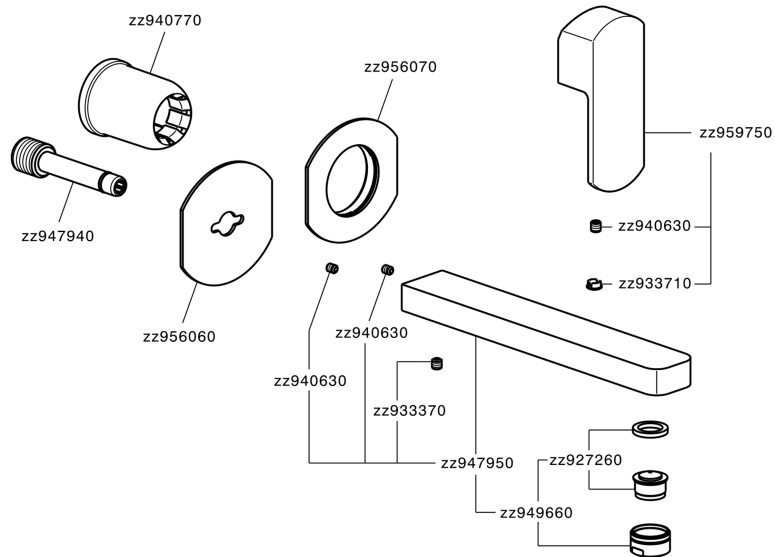

Parte externa monomando lavabo de pared DADO_DD005510

MODELO **DD005510**

Parte externa monomando lavabo de pared, sin parte empotrada, caño L.200 mm, para art. Easy-Box ZB002450 y art. ZB025510

ACABADOS DISPONIBLES

-  **21** 21 Cromo
-  **2B** 2B Níquel Brillo
-  **2F** 2F Níquel Cepillado
-  **40** 40 Negro Mate
-  **4Q** 4Q Blanco Mate

CARACTERÍSTICAS

Instalación **Empotrado**
 Empotrado 1 **ZB002450**

Parte externa monomando lavabo de pared DADO_DD005510

DD005510

<https://es.huberitalia.com/parte-externa-monomando-lavabo-de-pared-dado-dd005510>

Parte empotrada monomando lavabo de pared Easy-Box EMPOTRADO_ZB002450

MODELO **ZB002450**

Parte empotrada monomando lavabo de pared Easy-Box, con caja de protección, sin parte externa

ACABADOS DISPONIBLES

CARACTERÍSTICAS

Empotrado **1**
 Recambio Cartucho **ZZ95409000**
Cartucho Monomando 35 mm

Piastra/Plate/Plaque/Platte/Placa

2-3mm: XX 56-76

10mm: XX 48-68

EcoStop

La función EcoStop limita el caudal del agua aproximadamente el 50% de la salida máxima con una leve resistencia en la maneta. Basta con empujar ligeramente más allá de la mitad del tope sólo cuando se requiera la salida máxima de agua. Esto permitirá ahorrar hasta un 50% de agua.