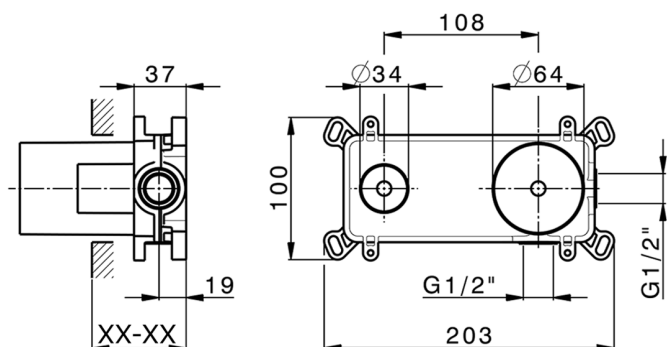

Parte externa monomando lavabo de pared DADO_DD005510

MODELO **DD005510**

Parte externa monomando lavabo de pared, sin parte empotrada, caño L.200 mm, para art. Easy-Box ZB002450 y art. ZB025510

ACABADOS DISPONIBLES

-  **21** 21 Cromo
-  **2B** 2B Níquel Brillo
-  **2F** 2F Níquel Cepillado
-  **40** 40 Negro Mate
-  **4Q** 4Q Blanco Mate

CARACTERÍSTICAS

Instalación **Empotrado**
 Empotrado 1 **ZB002450**

Parte externa monomando lavabo de pared DADO_DD005510

DD005510

<https://es.huberitalia.com/parte-externa-monomando-lavabo-de-pared-dado-dd005510>

Parte empotrada monomando lavabo de pared Easy-Box EMPOTRADO_ZB002450

MODELO **ZB002450**

Parte empotrada monomando lavabo de pared Easy-Box, con caja de protección, sin parte externa

ACABADOS DISPONIBLES

CARACTERÍSTICAS

Empotrado **1**
 Recambio Cartucho **ZZ95409000**
Cartucho Monomando 35 mm

Piastra/Plate/Plaque/Platte/Placa

2-3mm: XX 56-76

10mm: XX 48-68

EcoStop

La función EcoStop limita el caudal del agua aproximadamente el 50% de la salida máxima con una leve resistencia en la maneta. Basta con empujar ligeramente más allá de la mitad del tope sólo cuando se requiera la salida máxima de agua. Esto permitirá ahorrar hasta un 50% de agua.