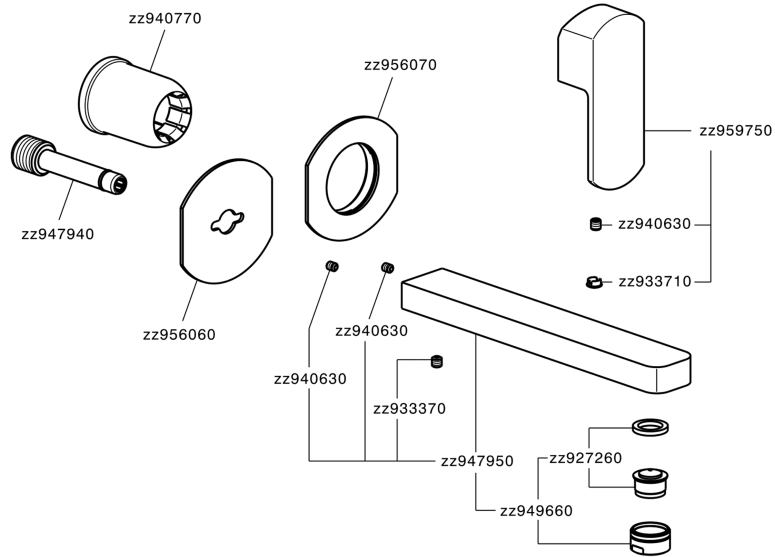

Parte externa monomando lavabo de pared DADO_DD005510

DD005510

<https://es.huberitalia.com/parte-externa-monomando-lavabo-de-pared-dado-dd005510>

Parte empotrada monomando lavabo de pared Easy-Box EMPOTRADO_ZB002450

ZB002450 <https://es.huberitalia.com/parte-empotrada-monomando-lavabo-de-pared-easy-box-empotrado-zb002450>

2025-01-31