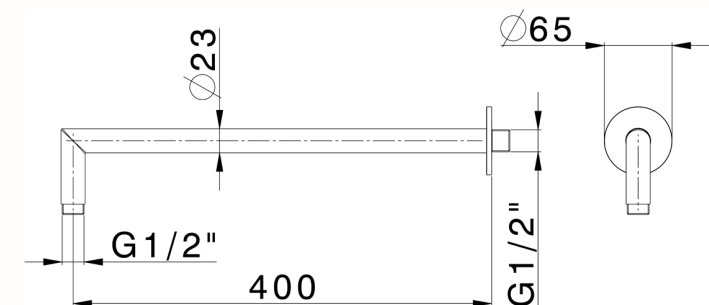

Brazo ducha LYNOX_SS013531

MODELO **SS013531**

Brazo ducha, L.400 mm, Inox AISI 316L

ACABADOS DISPONIBLES

 **D1** D1 Inox Cepillado

CARACTERÍSTICAS

2024-11-21