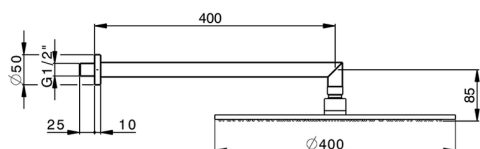

Brazo ducha con rociador SHOWER_SS013610

MODELO **SS013610**

Brazo ducha con rociador, rociador redondo Ø 400 mm es. 8 mm de LATÓN, brazo ducha L. 400 mm

ACABADOS DISPONIBLES

CARACTERÍSTICAS

2024-12-22