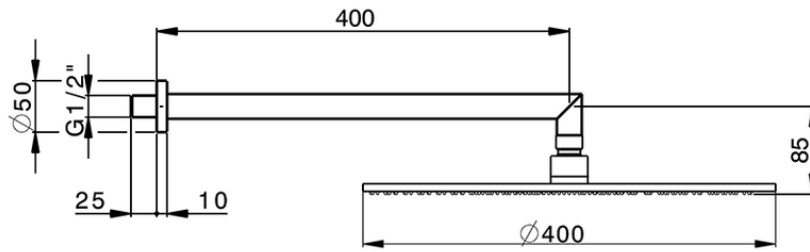

Brazo ducha con rociador SHOWER_SS013610

SS013610

<https://es.huberitalia.com/brazo-ducha-con-rociador-shower-ss013610>

2024-12-22