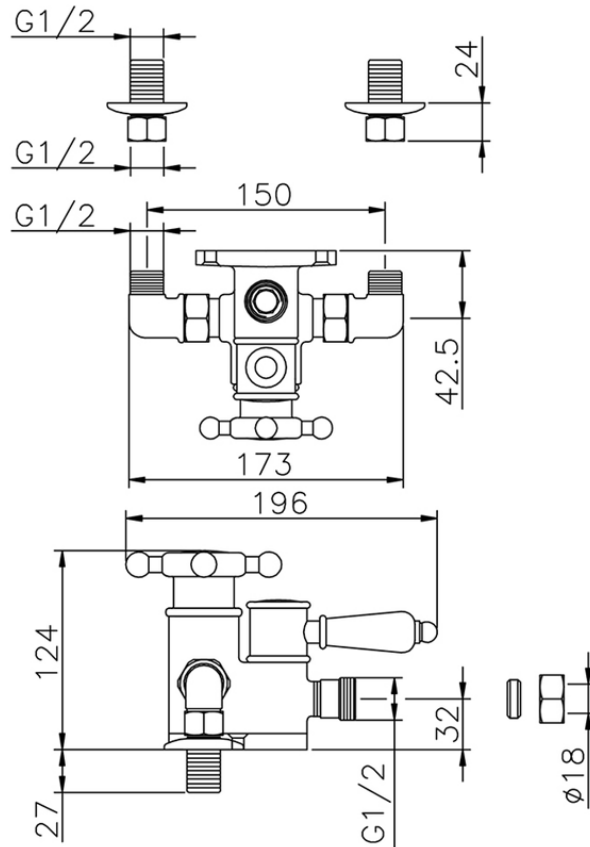

Ducha termostática VICTORIAN_150.VT01H.

150.VT01H.

<https://es.huberitalia.com/ducha-termostatica-victorian-150-vt01h>

2025-01-06