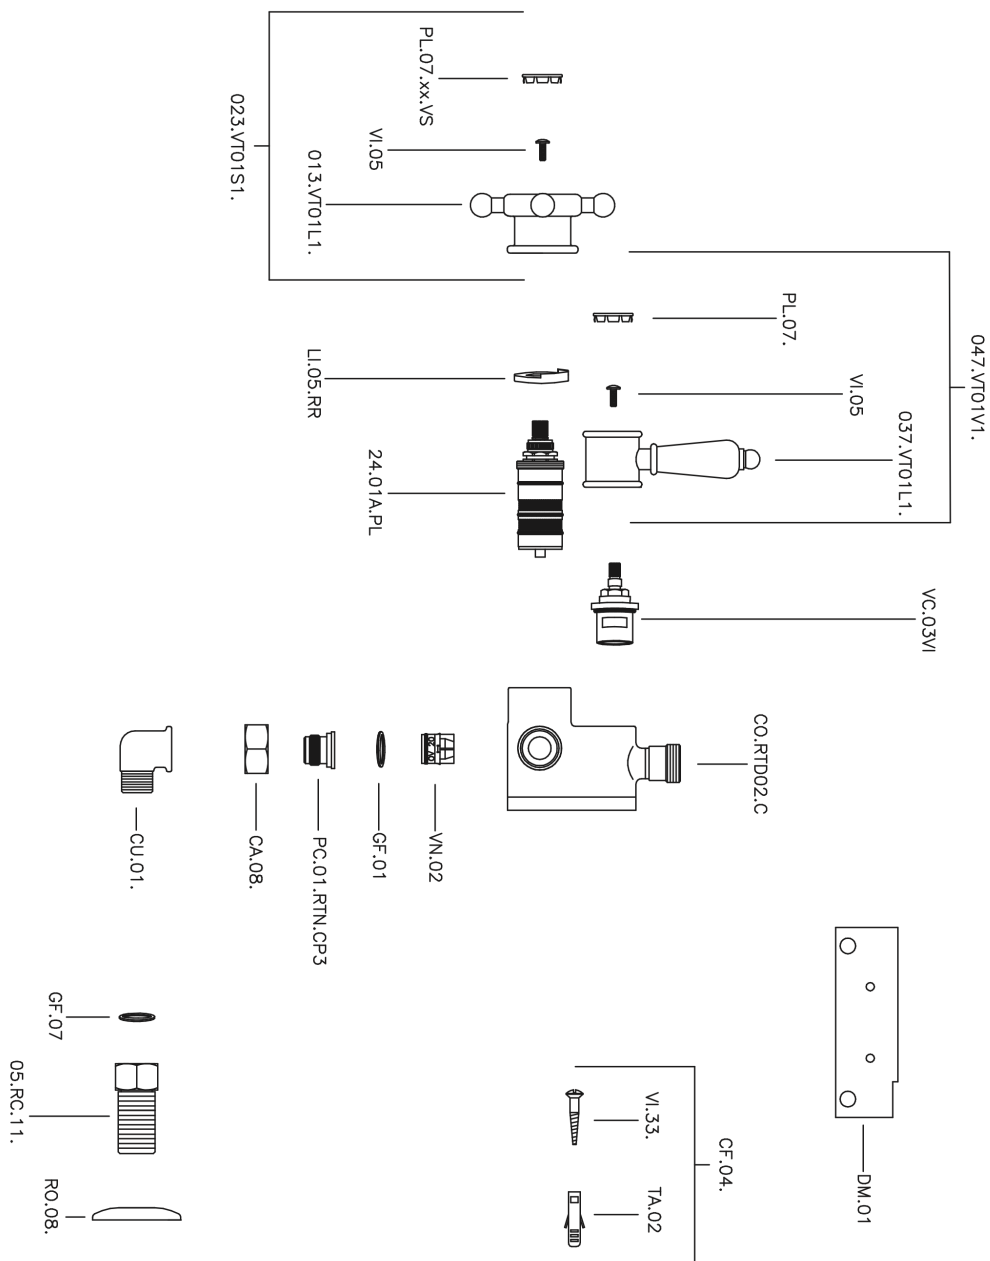

Ducha termostática VICTORIAN_150.VT01H.

MODELO **150.VT01H.**

Ducha termostática, sin conjunto ducha, conexión para flexible 1/2" M

ACABADOS DISPONIBLES

-  **AC** AC Níquel Satinado Cepillado
-  **AG** AG Oro Viejo
-  **BA** BA Bronce Viejo
-  **CR** CR Cromo
-  **2W** 2W Oro Cepillado

CARACTERÍSTICAS

Recambio Cartucho **24.04A.PP**

Cartucho Termostático Plus P 8X20

Termostático

El Termostático Huber es tu gestor personal del agua, ayudándote a manejar, controlar y ahorrar agua y energía.

Ducha termostática VICTORIAN_150.VT01H.

150.VT01H.

<https://es.huberitalia.com/ducha-termostatica-victorian-150-vt01h>

2025-01-05