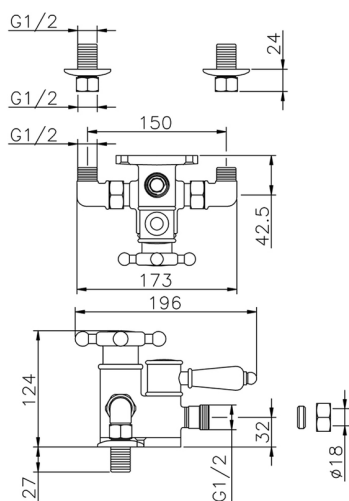

Ducha termostática VICTORIAN_150.VT01H.

MODELO **150.VT01H.**

Ducha termostática, sin conjunto ducha, conexión para flexible 1/2" M

ACABADOS DISPONIBLES

-  **AC** AC Níquel Satinado Cepillado
-  **AG** AG Oro Viejo
-  **BA** BA Bronce Viejo
-  **CR** CR Cromo
-  **2W** 2W Oro Cepillado

CARACTERÍSTICAS

Recambio Cartucho **24.04A.PP**

Cartucho Termostático Plus P 8X20

Termostático

El Termostático Huber es tu gestor personal del agua, ayudándote a manejar, controlar y ahorrar agua y energía.