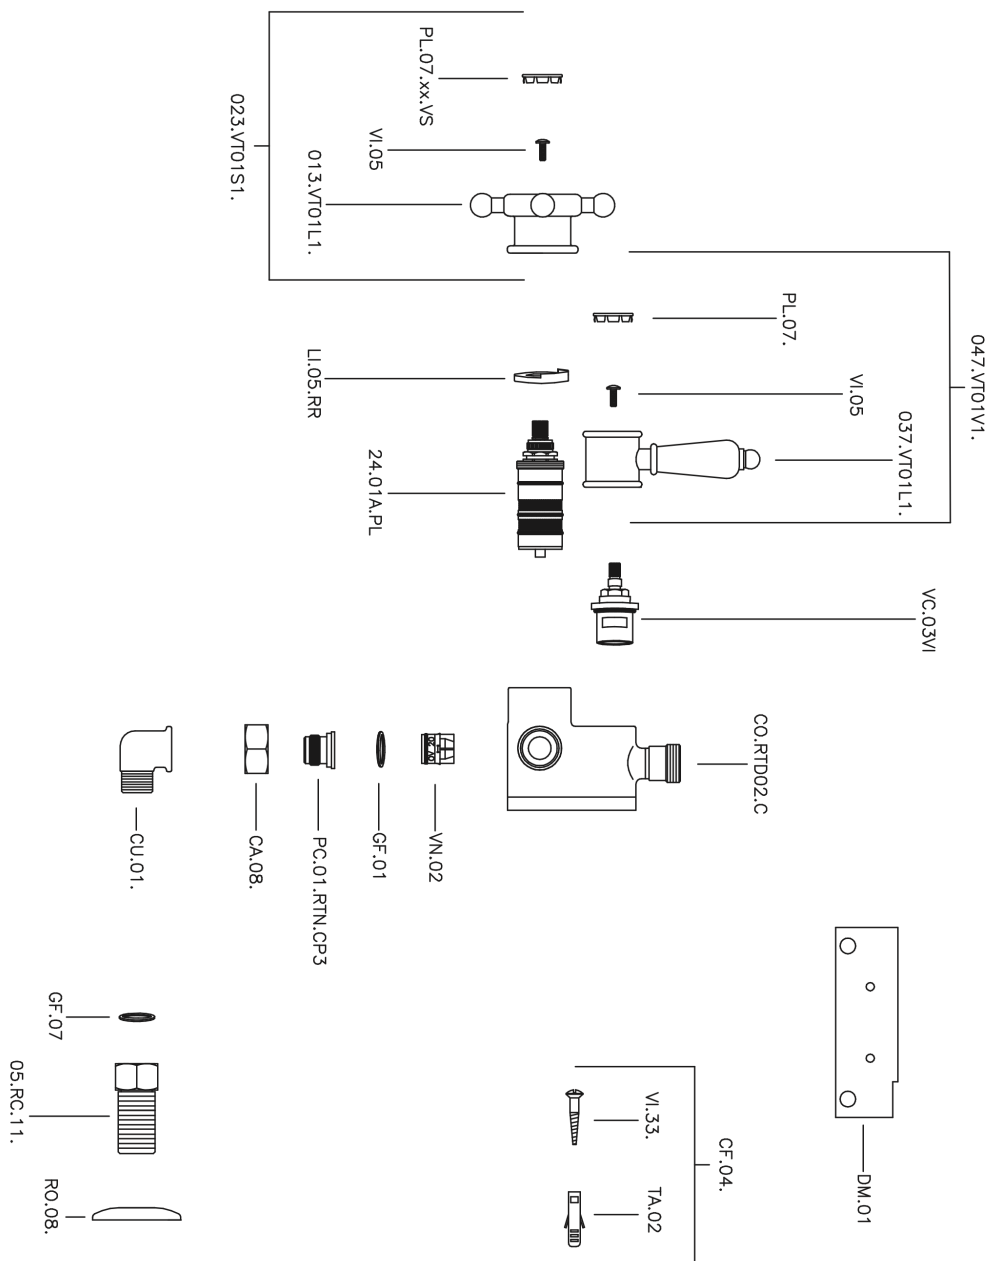

Ducha termostática VICTORIAN_150.VT01H.

150.VT01H.

<https://es.huberitalia.com/ducha-termostatica-victorian-150-vt01h>

2025-01-05