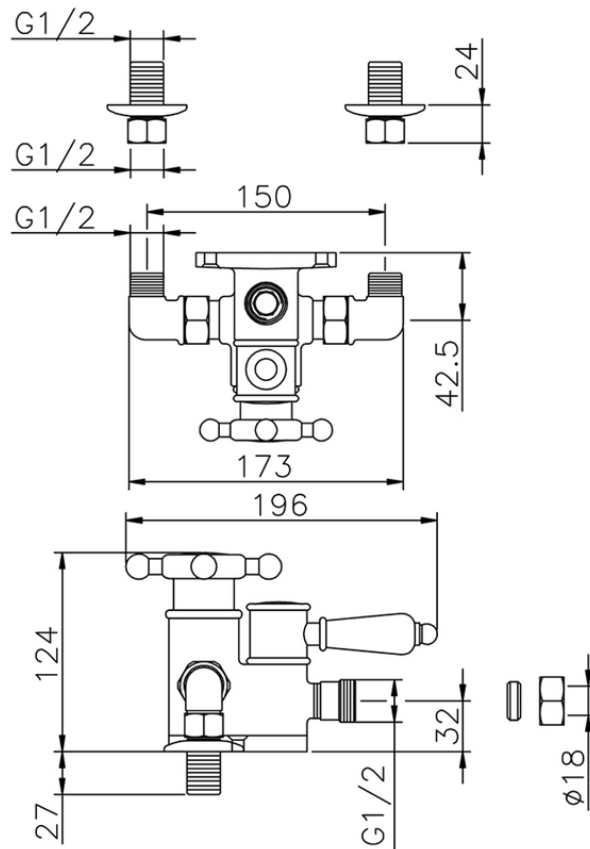

Ducha termostática VICTORIAN\_150.VT01H.

150.VT01H.

<https://es.huberitalia.com/ducha-termostatica-victorian-150-vt01h>

2025-01-05