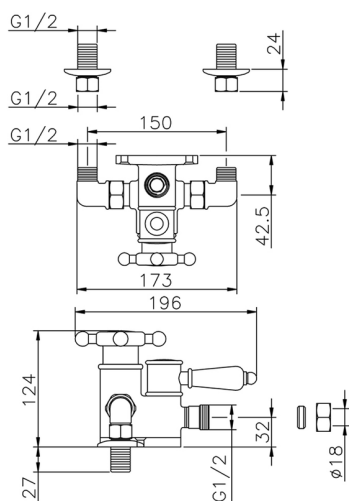

## Ducha termostática VICTORIAN\_150.VT01H.

MODELO **150.VT01H.**

Ducha termostática, sin conjunto ducha, conexión para flexible 1/2" M

### CARACTERÍSTICAS

Recambio Cartucho **24.04A.PP**

**Cartucho Termostático Plus P 8X20**