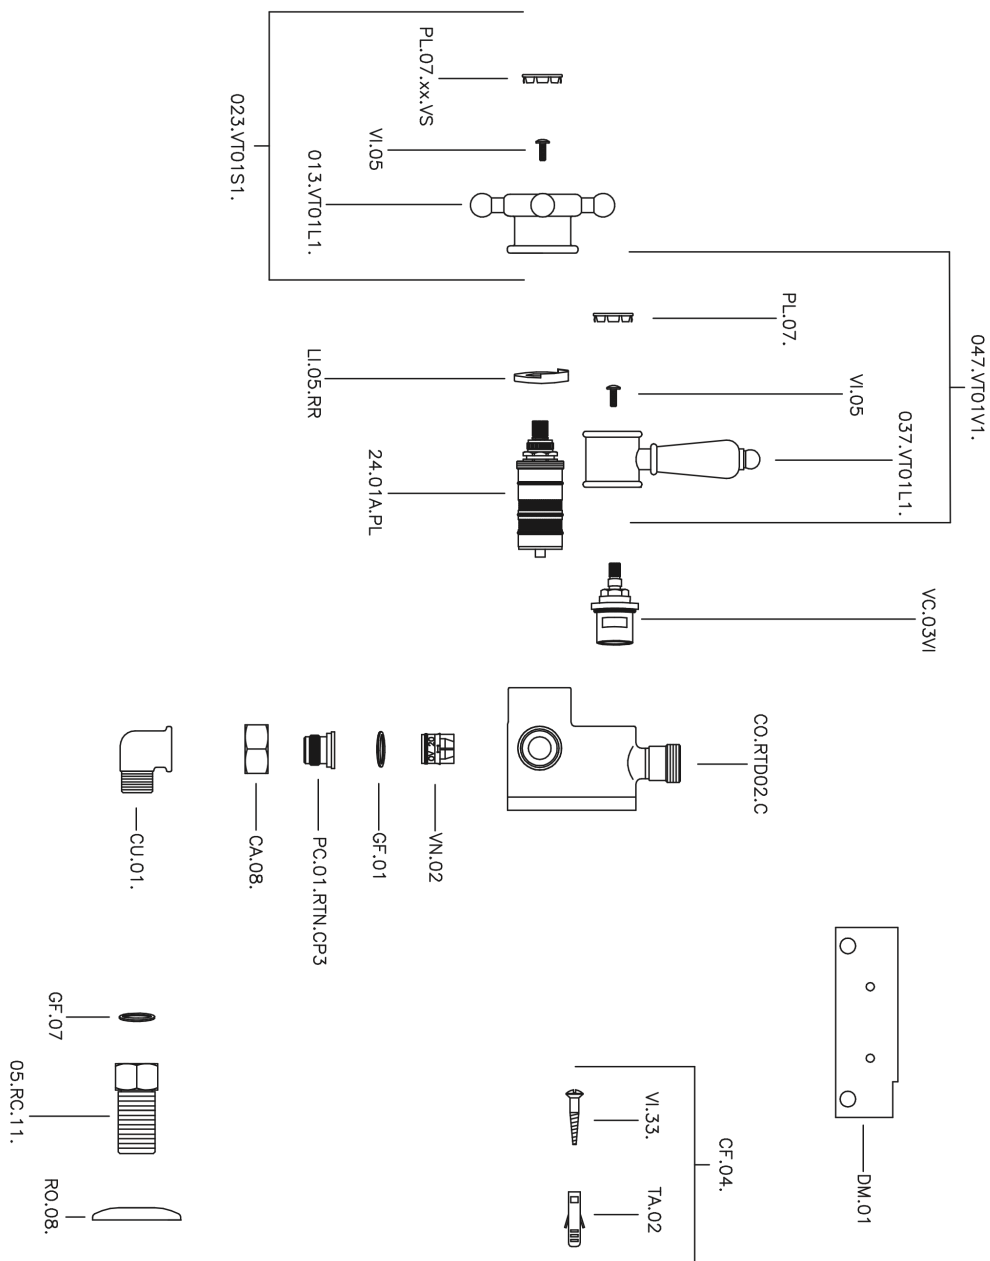

Ducha termostática VICTORIAN_150.VT01H.

150.VT01H.

<https://es.huberitalia.com/ducha-termostatica-victorian-150-vt01h>

2025-01-06