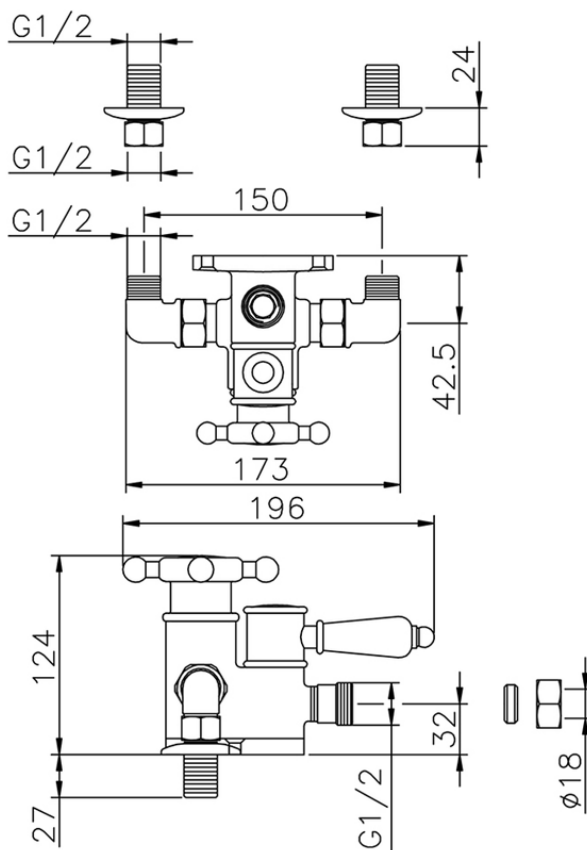

Ducha termostática VICTORIAN_150.VT01H.

150.VT01H.

<https://es.huberitalia.com/ducha-termostatica-victorian-150-vt01h>

2025-01-06