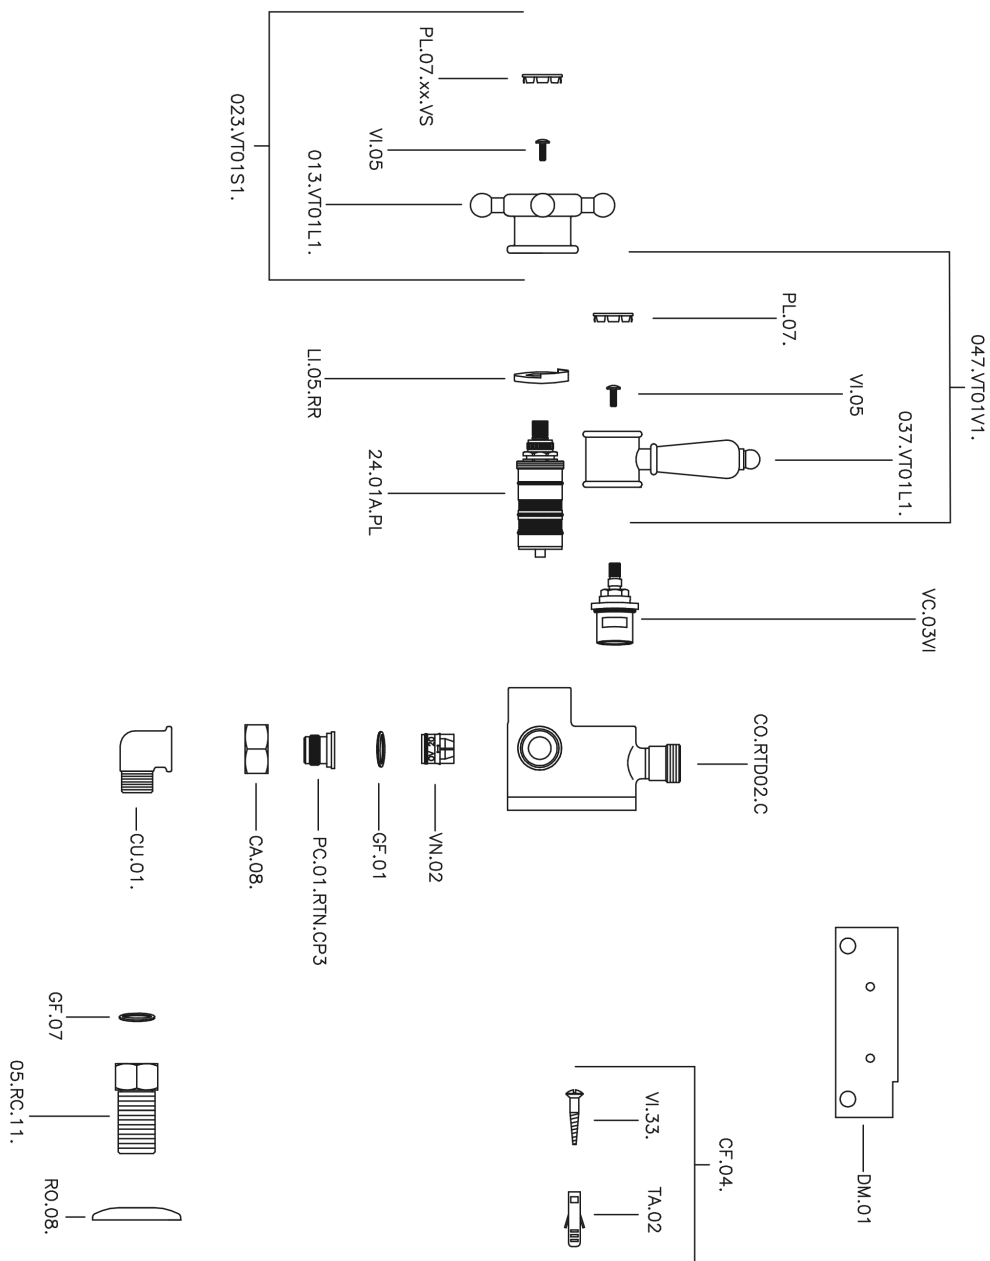

Ducha termostática VICTORIAN_150.VT01H.

MODELO **150.VT01H.**

Ducha termostática, sin conjunto ducha, conexión para flexible 1/2" M

ACABADOS DISPONIBLES

-  **AC** AC Níquel Satinado Cepillado
-  **AG** AG Oro Viejo
-  **BA** BA Bronce Viejo
-  **CR** CR Cromo
-  **2W** 2W Oro Cepillado

CARACTERÍSTICAS

Recambio Cartucho **24.04A.PP**

Cartucho Termostático Plus P 8X20

Termostático

El Termostático Huber es tu gestor personal del agua, ayudándote a manejar, controlar y ahorrar agua y energía.

Ducha termostática VICTORIAN_150.VT01H.

150.VT01H.

<https://es.huberitalia.com/ducha-termostatica-victorian-150-vt01h>

2025-01-06