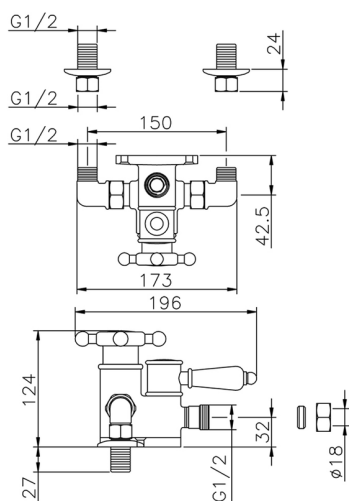

Ducha termostática VICTORIAN_150.VT01H.

MODELO **150.VT01H.**

Ducha termostática, sin conjunto ducha, conexión para flexible 1/2" M

ACABADOS DISPONIBLES

-  **AC** AC Níquel Satinado Cepillado
-  **AG** AG Oro Viejo
-  **BA** BA Bronce Viejo
-  **CR** CR Cromo
-  **2W** 2W Oro Cepillado

CARACTERÍSTICAS

Recambio Cartucho **24.04A.PP**

Cartucho Termostático Plus P 8X20

Termostático

El Termostático Huber es tu gestor personal del agua, ayudándote a manejar, controlar y ahorrar agua y energía.

Ducha termostática VICTORIAN_150.VT01H.

150.VT01H.

<https://es.huberitalia.com/ducha-termostatica-victorian-150-vt01h>

2025-01-06