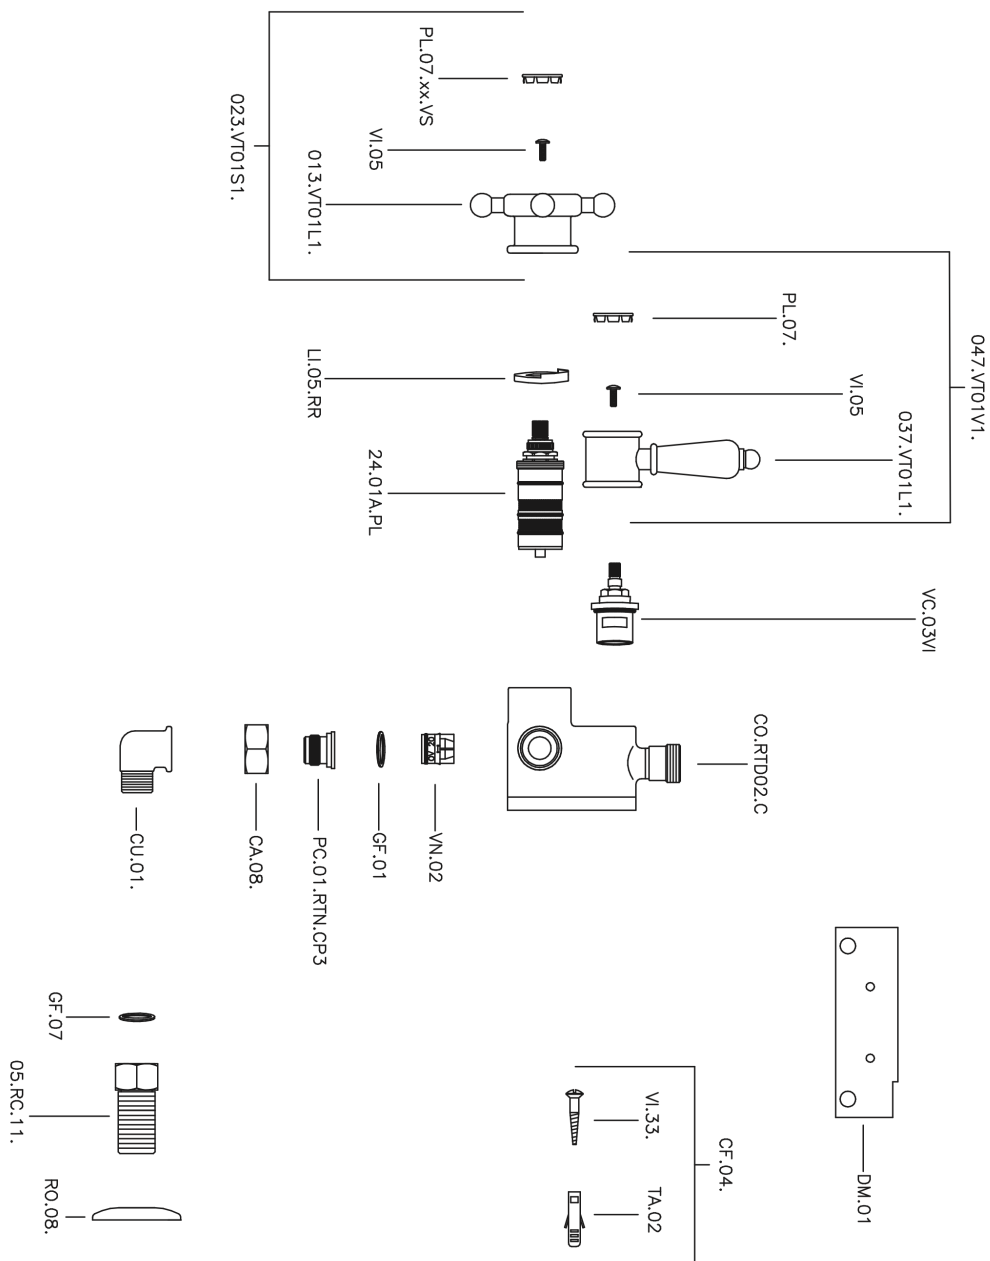

## Ducha termostática VICTORIAN\_150.VT01H.

150.VT01H.

<https://es.huberitalia.com/ducha-termostatica-victorian-150-vt01h>

2025-01-06