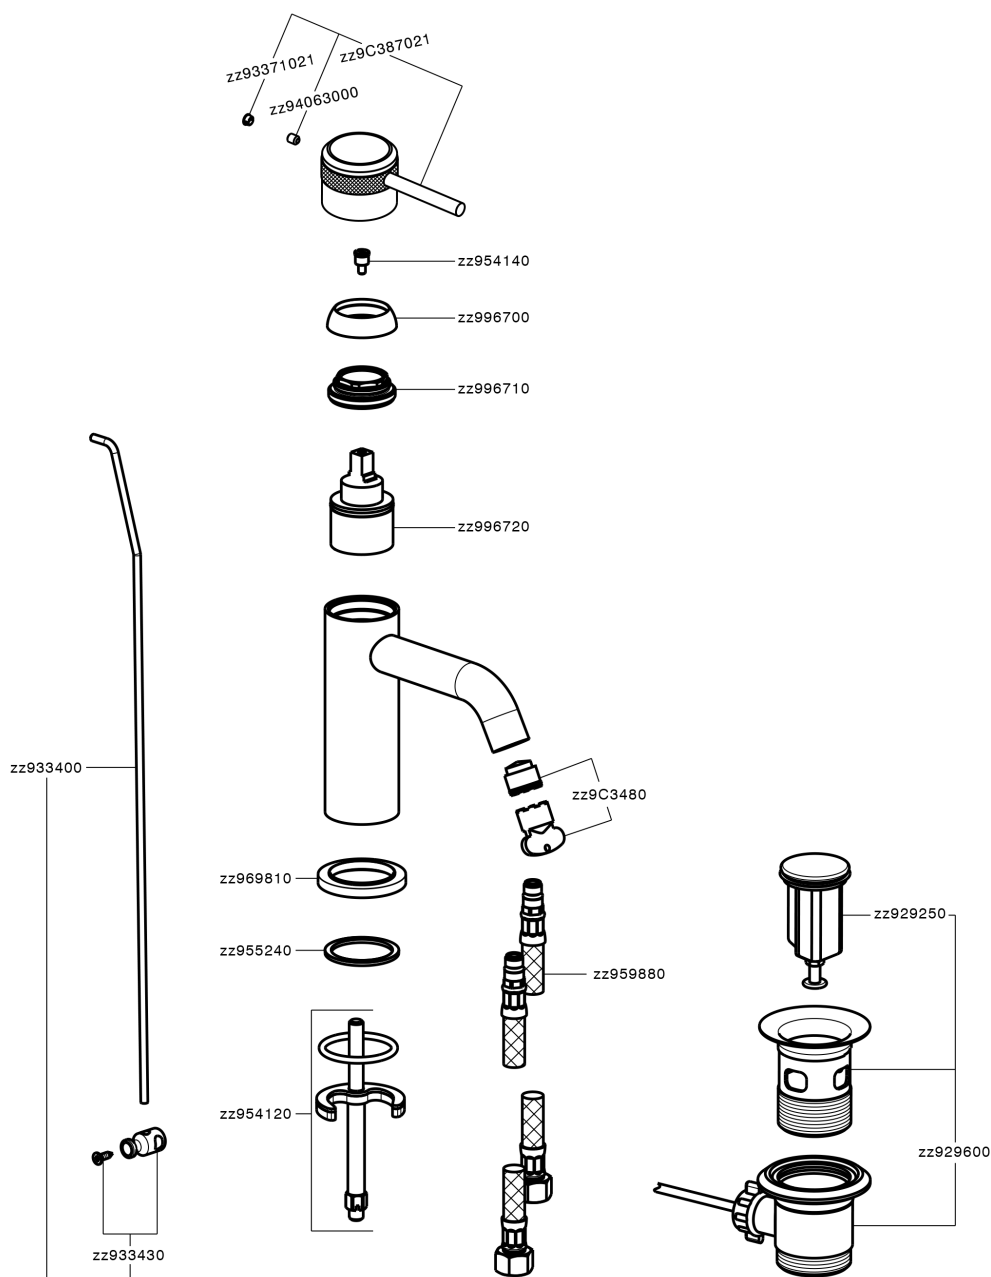

Lavabo monomando CHRONOS_CR001510

MODELO **CR001510**

Lavabo monomando, con desagüe automático
1"1/4, latiguillos acero G.3/8"

ACABADOS DISPONIBLES

-  **21** 21 Cromo
-  **2F** 2F Níquel Cepillado
-  **2Q** 2Q Black Titanium

CARACTERÍSTICAS

Recambio Cartucho **ZZ99672000**

Cartucho Monomando 35 mm

EcoStop

La función EcoStop limita el caudal del agua aproximadamente el 50% de la salida máxima con una leve resistencia en la maneta. Basta con empujar ligeramente más allá de la mitad del tope sólo cuando se requiera la salida máxima de agua. Esto permitirá ahorrar hasta un 50% de agua.

Lavabo monomando CHRONOS_CR001510

CR001510

<https://es.huberitalia.com/lavabo-monomando-chronos-cr001510>

2024-09-19