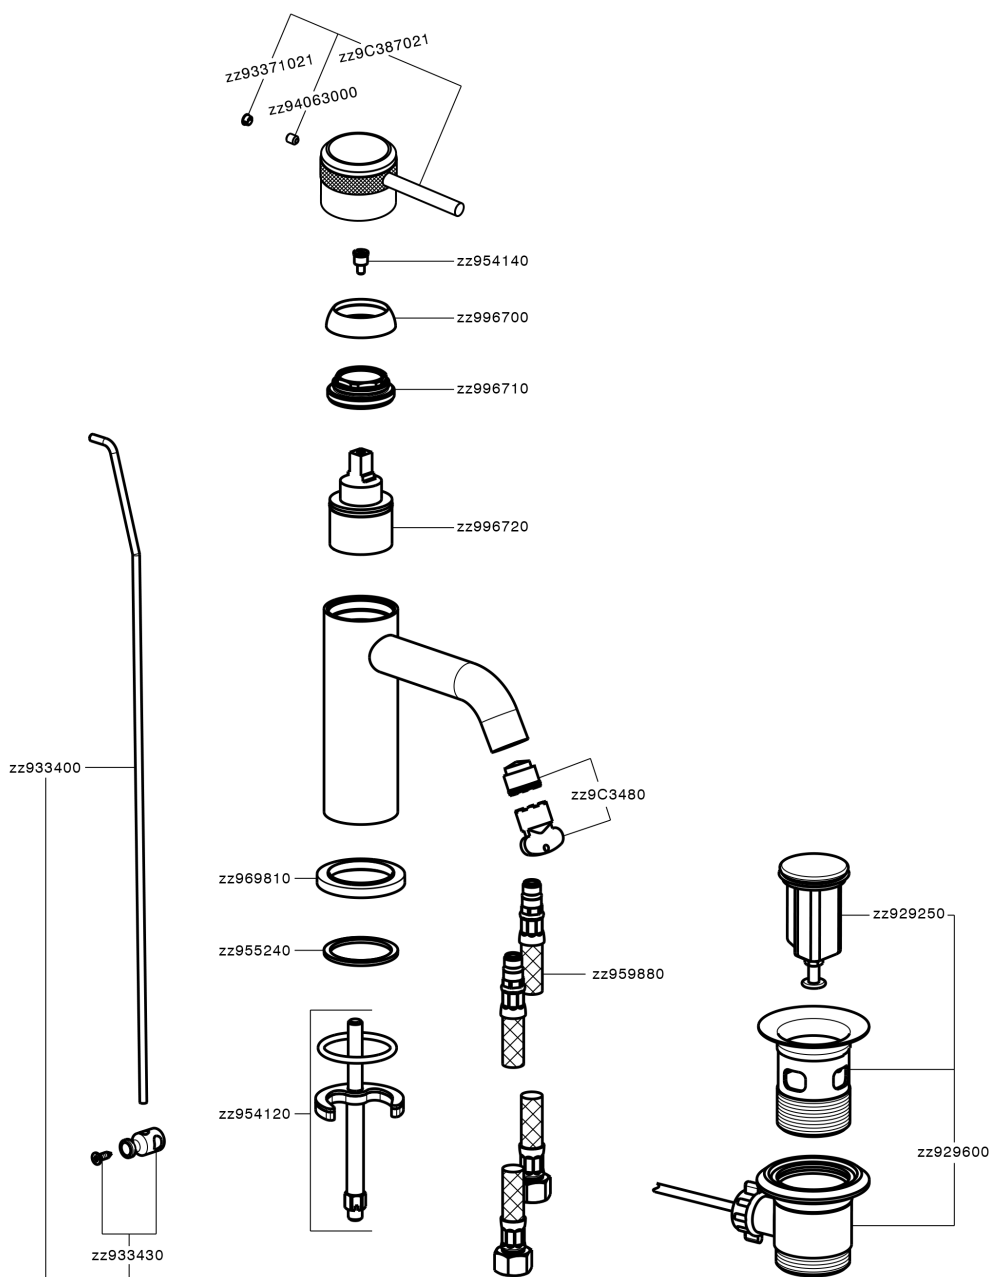

Lavabo monomando CHRONOS_CR001510

CR001510

<https://es.huberitalia.com/lavabo-monomando-chronos-cr001510>

2024-09-19