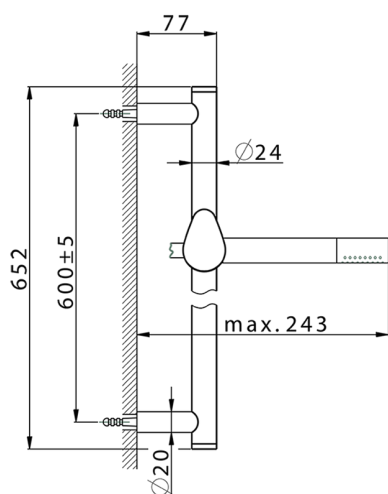

Conjunto ducha barra corrediza SHOWER_HC003110

MODELO **HC003110**

Conjunto ducha barra corrediza, barra 60 cm latón Ø24 con soporte corredizo Latón, duchita una función minimal Ø24mm de Latón, flexible liso SUPREME 150 cm

ACABADOS DISPONIBLES

-  **21** 21 Cromo
-  **2P** 2P Oro rosa
-  **2Q** 2Q Black Titanium
-  **40** 40 Negro Mate
-  **4Q** 4Q Blanco Mate
-  **6T** 6T Cromo/Negro Mate

CARACTERÍSTICAS

2026-06-30