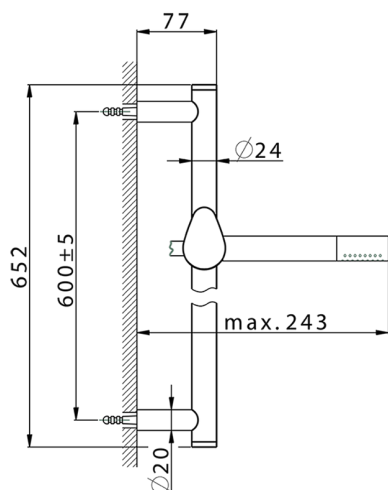

Conjunto ducha barra corrediza SHOWER_HC003110

MODELO **HC003110**

Conjunto ducha barra corrediza, barra 60 cm latón Ø24 con soporte corredizo Latón, duchita una función minimal Ø24mm de Latón, flexible liso SUPREME 150 cm

ACABADOS DISPONIBLES

-  **21** 21 Cromo
-  **2P** 2P Oro rosa
-  **2Q** 2Q Black Titanium
-  **40** 40 Negro Mate
-  **4Q** 4Q Blanco Mate
-  **6T** 6T Cromo/Negro Mate

CARACTERÍSTICAS

2026-06-10