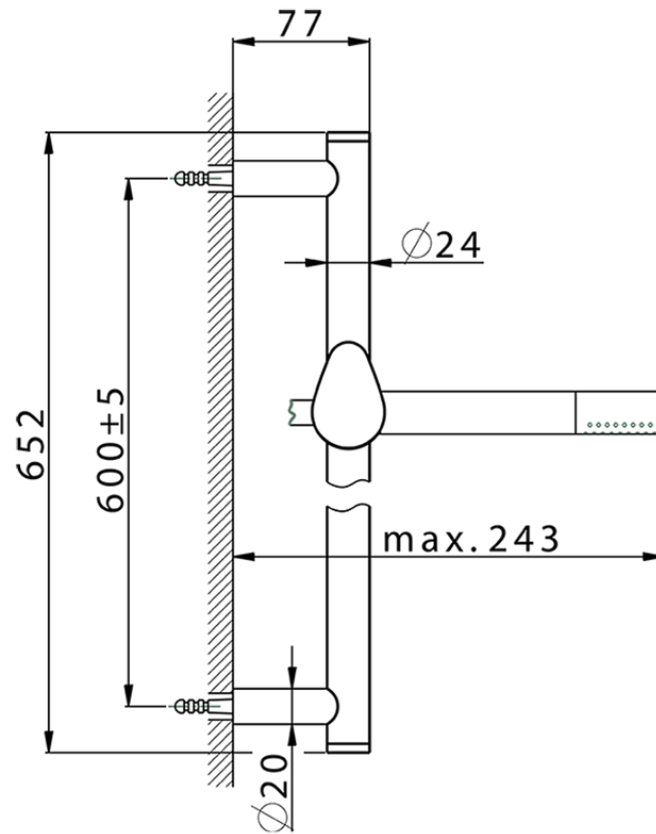

Conjunto ducha barra corrediza SHOWER_HC003110

HC003110

<https://es.huberitalia.com/conjunto-ducha-barra-corrediza-shower-hc003110>

2026-06-10