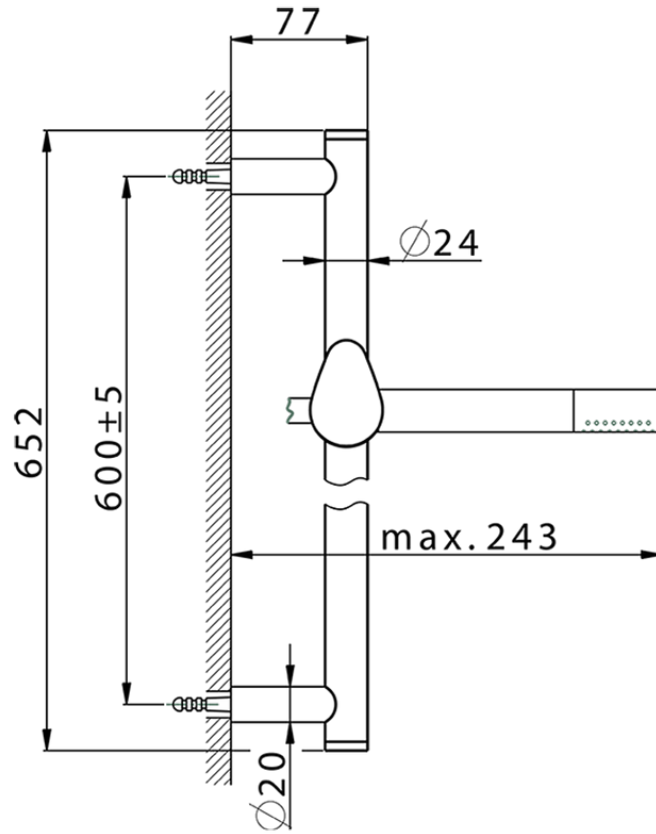

Conjunto ducha barra corrediza SHOWER\_HC003110

HC003110

<https://es.huberitalia.com/conjunto-ducha-barra-corrediza-shower-hc003110>

2026-06-15