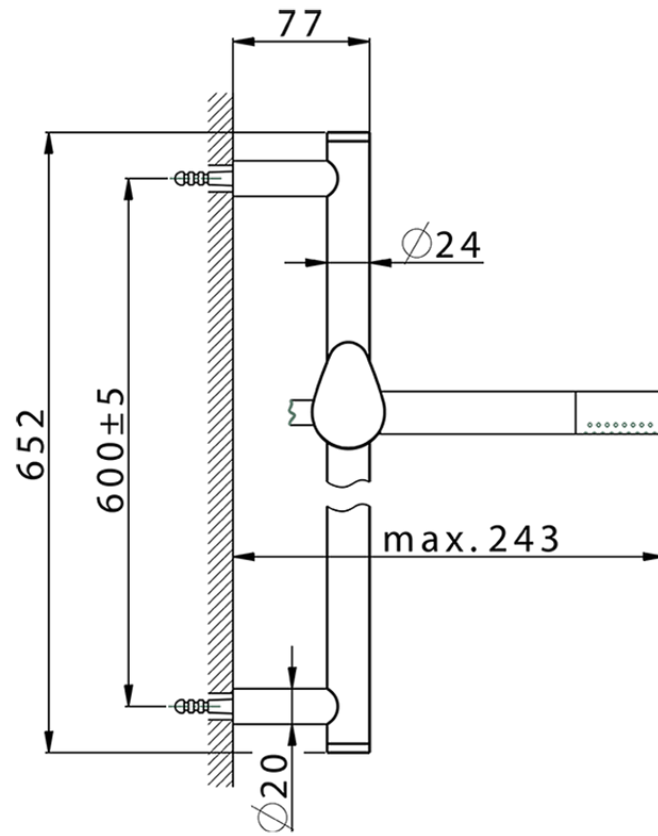

Conjunto ducha barra corrediza SHOWER_HC003110

HC003110

<https://es.huberitalia.com/conjunto-ducha-barra-corrediza-shower-hc003110>

2026-05-20