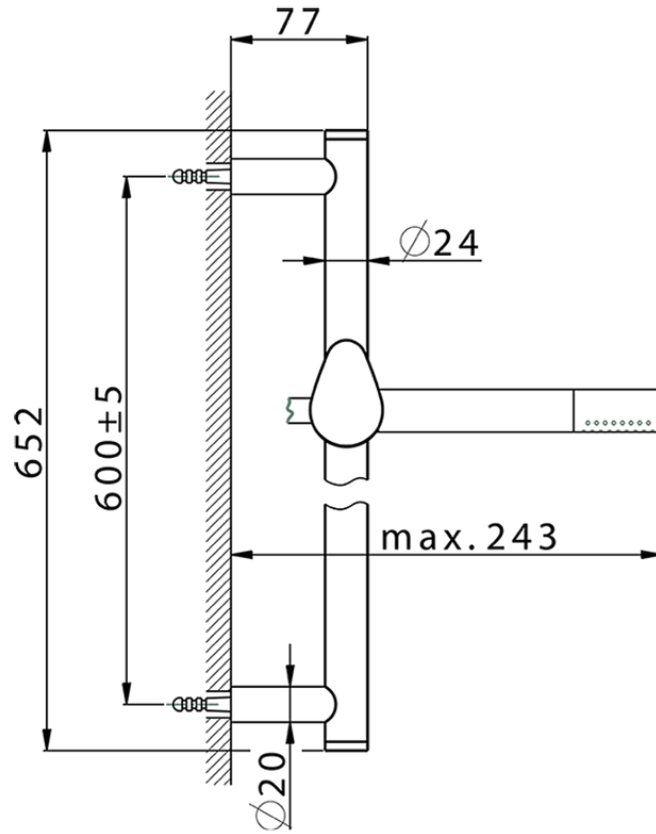

Conjunto ducha barra corrediza SHOWER_HC003110

HC003110

<https://es.huberitalia.com/conjunto-ducha-barra-corrediza-shower-hc003110>

2026-06-13