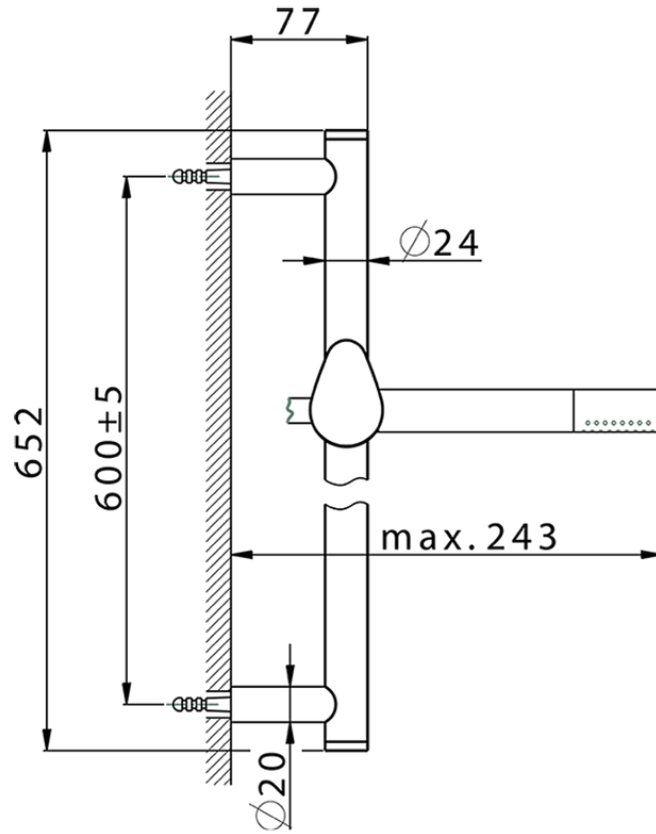

Conjunto ducha barra corrediza SHOWER_HC003110

HC003110

<https://es.huberitalia.com/conjunto-ducha-barra-corrediza-shower-hc003110>

2026-06-15