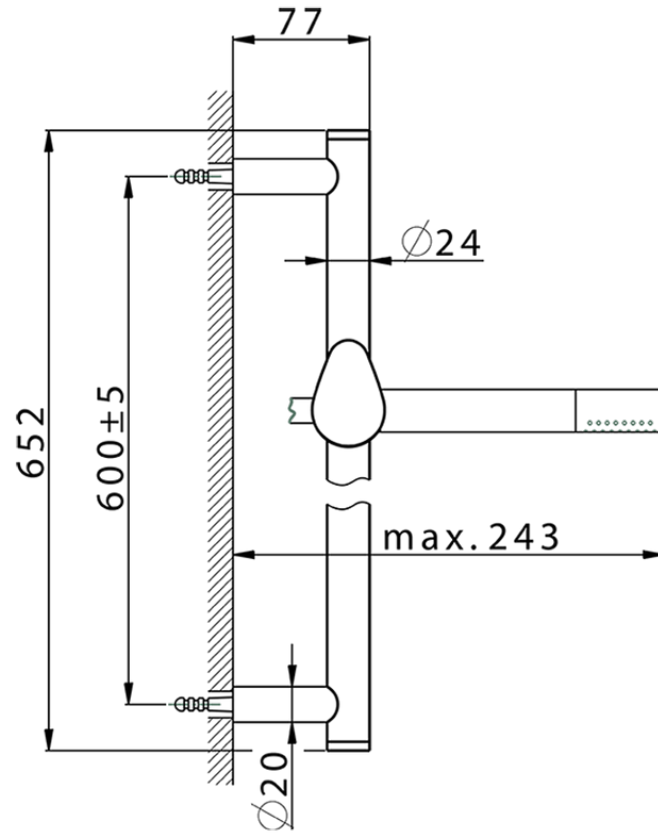

Conjunto ducha barra corrediza SHOWER\_HC003110

HC003110

<https://es.huberitalia.com/conjunto-ducha-barra-corrediza-shower-hc003110>

2026-04-30