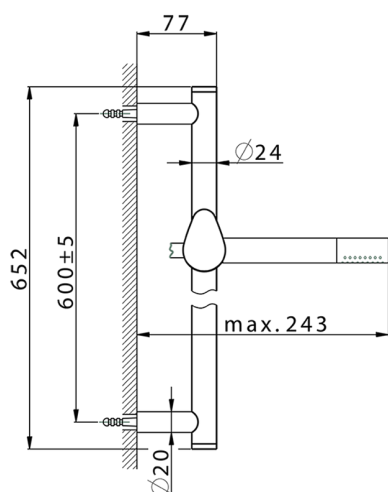

CARACTERÍSTICAS

2026-03-22