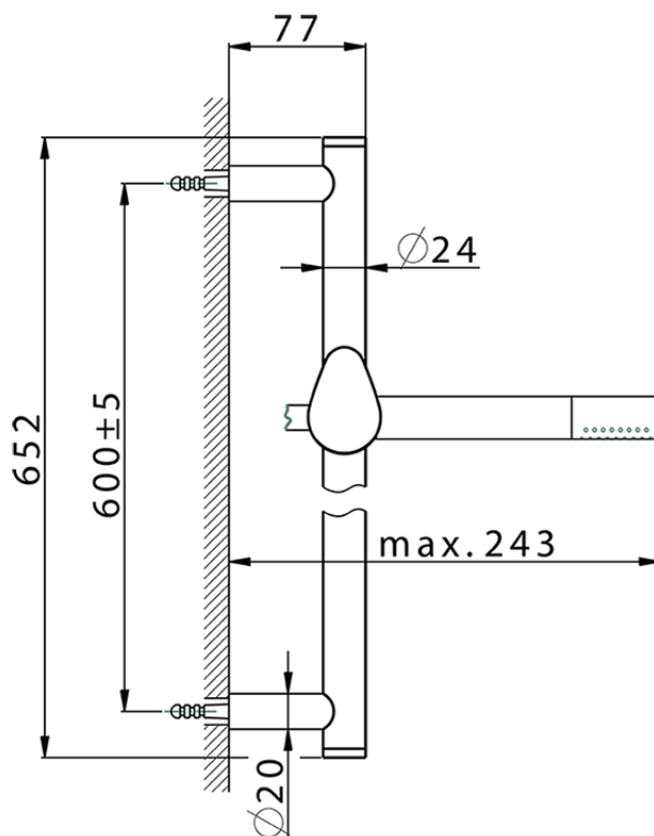

Conjunto ducha barra corrediza SHOWER\_HC003110

HC003110

<https://es.huberitalia.com/conjunto-ducha-barra-corrediza-shower-hc003110>

2026-04-30