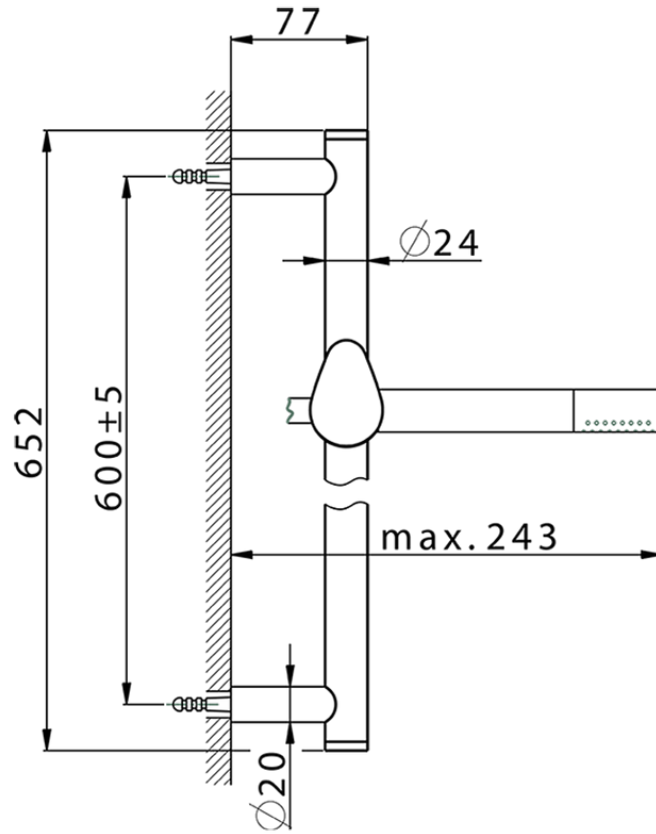

Conjunto ducha barra corrediza SHOWER_HC003110

HC003110

<https://es.huberitalia.com/conjunto-ducha-barra-corrediza-shower-hc003110>

2026-04-29