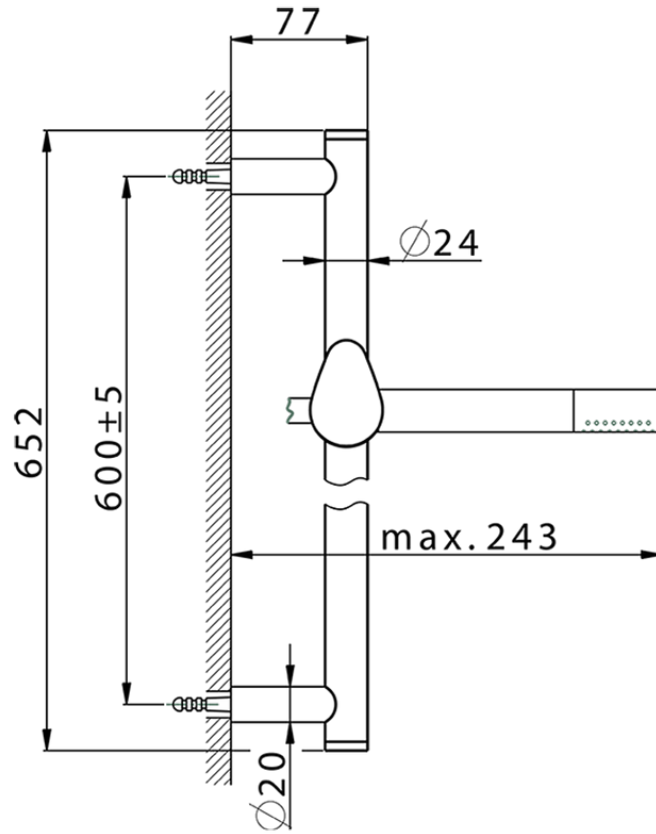

Conjunto ducha barra corrediza SHOWER_HC003110

HC003110

<https://es.huberitalia.com/conjunto-ducha-barra-corrediza-shower-hc003110>

2026-06-30