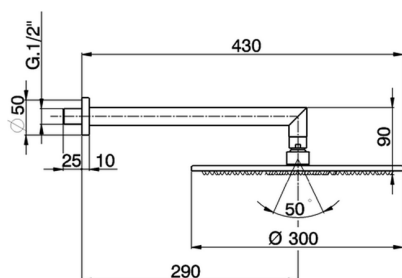

## Brazo ducha con rociador SHOWER\_SS013480

MODELO **SS013480**

Brazo ducha con rociador, rociador redondo Ø 300 mm espesor 7 mm de Latón, brazo ducha L.290 mm

ACABADOS DISPONIBLES

CARACTERÍSTICAS

2026-04-09