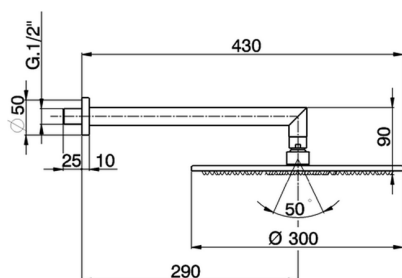

Brazo ducha con rociador SHOWER_SS013480

MODELO **SS013480**

Brazo ducha con rociador, rociador redondo Ø 300 mm espesor 7 mm de Latón, brazo ducha L.290 mm

ACABADOS DISPONIBLES

CARACTERÍSTICAS

2026-06-10