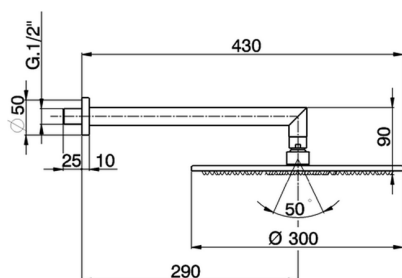

Brazo ducha con rociador SHOWER_SS013480

MODELO **SS013480**

Brazo ducha con rociador, rociador redondo Ø 300 mm espesor 7 mm de Latón, brazo ducha L.290 mm

ACABADOS DISPONIBLES

CARACTERÍSTICAS

2026-05-20