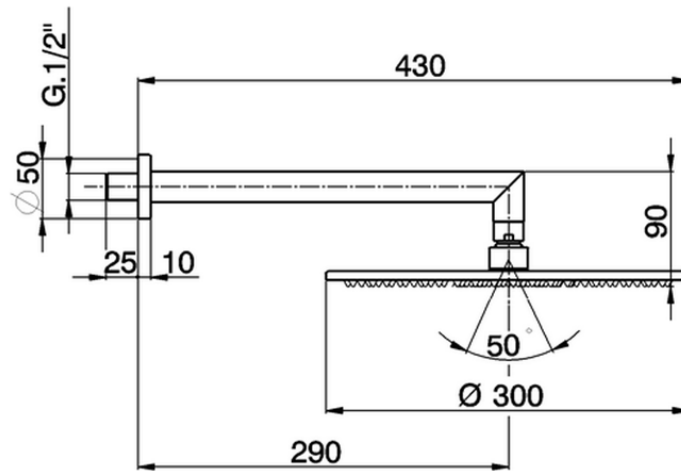

Brazo ducha con rociador SHOWER_SS013480

SS013480

<https://es.huberitalia.com/brazo-ducha-con-rociador-shower-ss013480>

2026-06-10