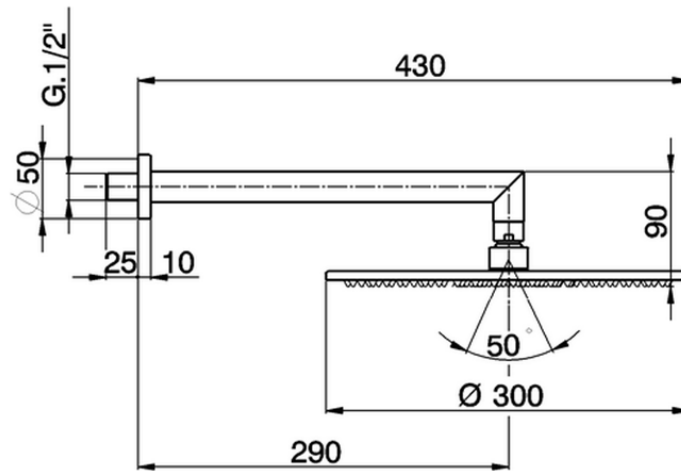

Brazo ducha con rociador SHOWER_SS013480

SS013480

<https://es.huberitalia.com/brazo-ducha-con-rociador-shower-ss013480>

2026-05-20