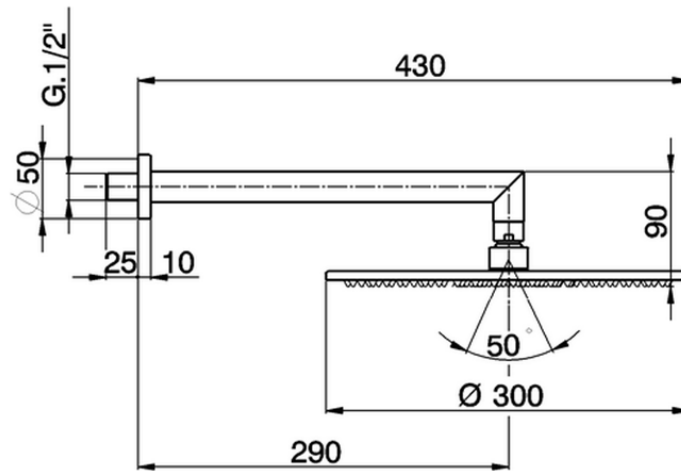

Brazo ducha con rociador SHOWER_SS013480

SS013480

<https://es.huberitalia.com/brazo-ducha-con-rociador-shower-ss013480>

2026-04-29