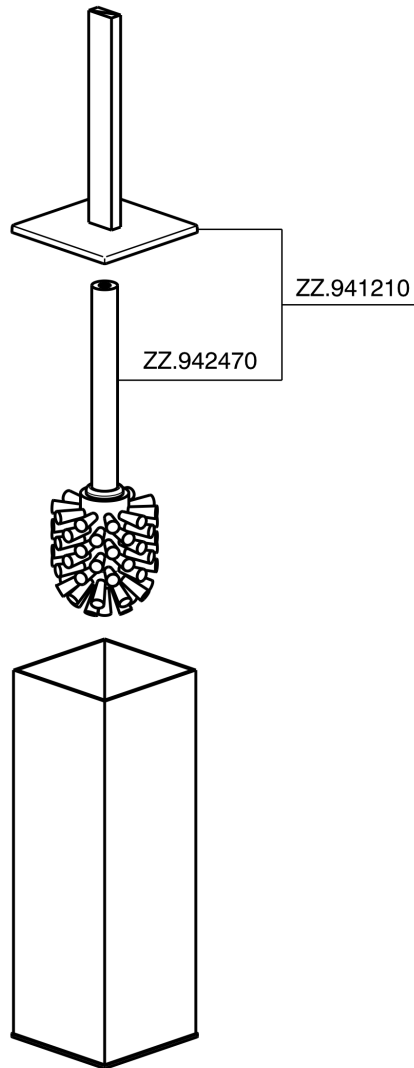

Escobillero ACCESORIOS BAÑO_SQ090650

MODELO **SQ090650**

Escobillero,de Latón

ACABADOS DISPONIBLES

- 
21 21 Cromo
- 
2B 2B Níquel Brillo
- 
2F 2F Níquel Cepillado
- 
2Q 2Q Black Titanium
- 
40 40 Negro Mate
- 
4Q 4Q Blanco Mate

CARACTERÍSTICAS

Escobillero ACCESORIOS BAÑO_SQ090650

SQ090650

<https://es.huberitalia.com/escobillero-accesorios-bano-sq090650>

2024-12-22