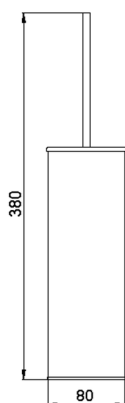

Escobillero ACCESORIOS BAÑO_SQ090650

MODELO **SQ090650**

Escobillero,de Latón

ACABADOS DISPONIBLES

- 
21 21 Cromo
- 
2B 2B Níquel Brillo
- 
2F 2F Níquel Cepillado
- 
2Q 2Q Black Titanium
- 
40 40 Negro Mate
- 
4Q 4Q Blanco Mate

CARACTERÍSTICAS

Escobillero ACCESORIOS BAÑO_SQ090650

SQ090650

<https://es.huberitalia.com/escobillero-accesorios-bano-sq090650>

2024-12-22