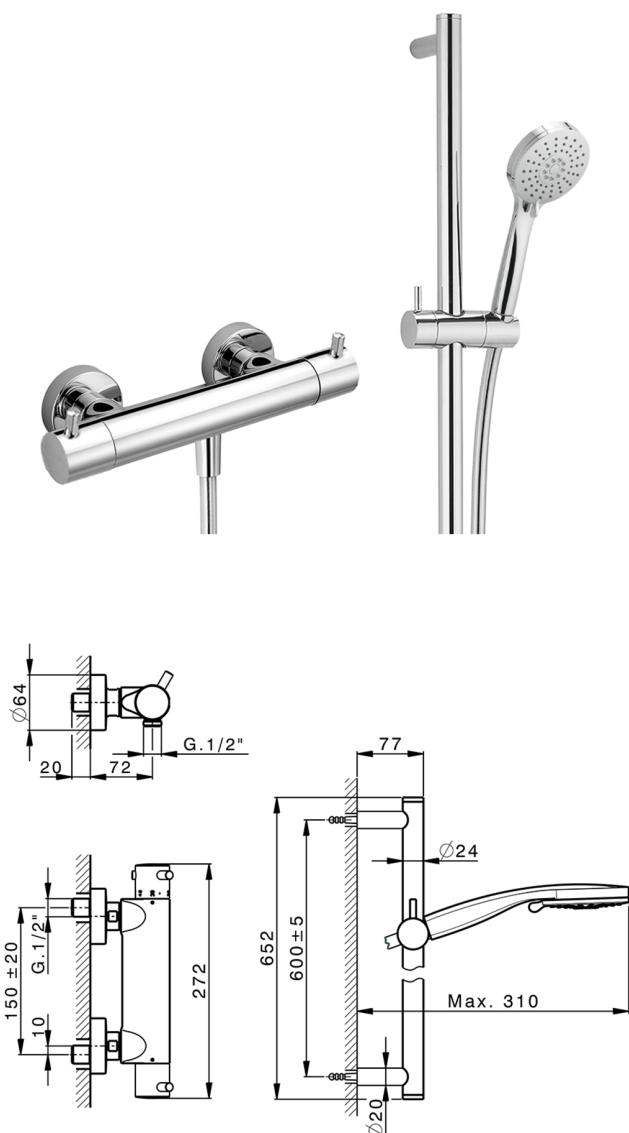

## Ducha termostática con barra-corrediza NUOVA KIRUNA\_K2S01010

MODELO **K2S01010**

Ducha termostática con barra-corrediza, Barra 60 cm con soporte corredero, duchita 3 funciones Ø 100 mm de ABS, flexible liso SUPREME 150 cm

ACABADOS DISPONIBLES

-  **21** 21 Cromo
-  **26** 26 Cobre Viejo
-  **2F** 2F Níquel Cepillado
-  **2W** 2W Oro Cepillado
-  **40** 40 Negro Mate
-  **4Q** 4Q Blanco Mate

CARACTERÍSTICAS

Recambio Cartucho **24.04A.PP**

**Cartucho Termostático Plus P 8X20**

### EcoStop

La función EcoStop limita el caudal del agua aproximadamente el 50% de la salida máxima con una leve resistencia en la maneta. Basta con empujar ligeramente más allá de la mitad del tope sólo cuando se requiera la salida máxima de agua. Esto permitirá ahorrar hasta un 50% de agua.