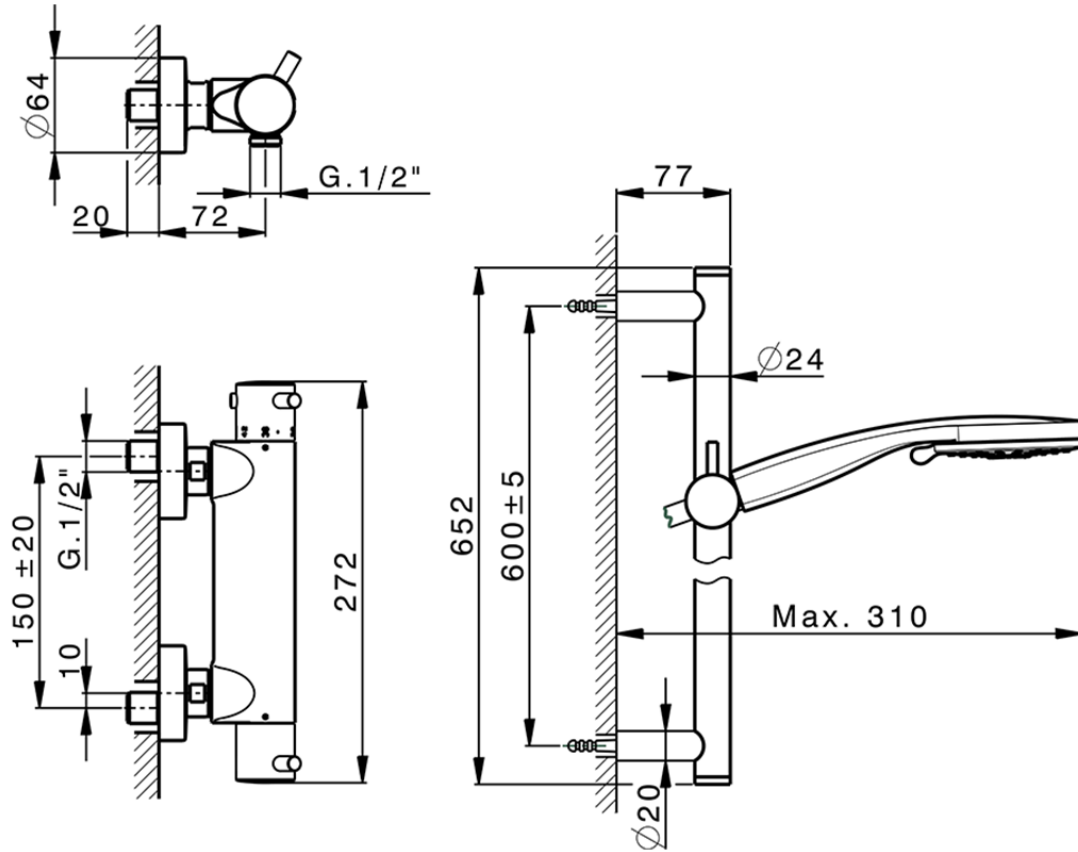

Ducha termostática con barra-corrediza NUOVA KIRUNA_K2S01010

K2S01010

<https://es.huberitalia.com/ducha-termostatica-con-barra-corrediza-nuova-kiruna-k2s01010>

2026-04-11