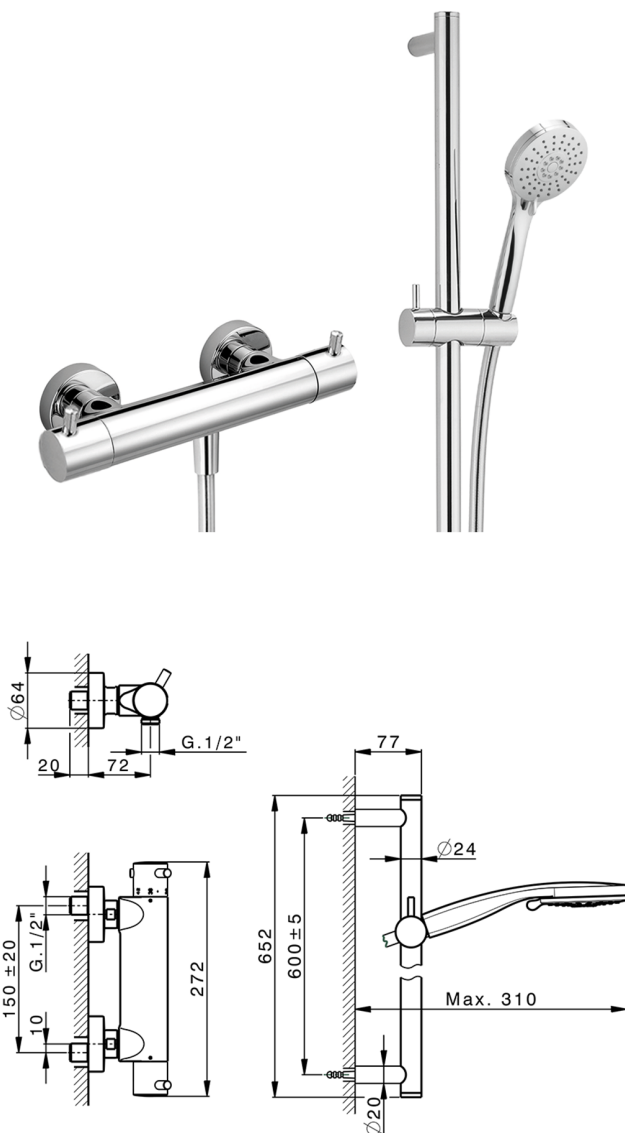

Ducha termostática con barra-corrediza NUOVA KIRUNA_K2S01010

MODELO **K2S01010**

Ducha termostática con barra-corrediza, Barra 60 cm con soporte corredero, duchita 3 funciones Ø 100 mm de ABS, flexible liso SUPREME 150 cm

ACABADOS DISPONIBLES

-  **21** 21 Cromo
-  **26** 26 Cobre Viejo
-  **2F** 2F Níquel Cepillado
-  **2W** 2W Oro Cepillado
-  **40** 40 Negro Mate
-  **4Q** 4Q Blanco Mate

CARACTERÍSTICAS

Recambio Cartucho **24.04A.PP**

Cartucho Termostático Plus P 8X20

EcoStop

La función EcoStop limita el caudal del agua aproximadamente el 50% de la salida máxima con una leve resistencia en la maneta. Basta con empujar ligeramente más allá de la mitad del tope sólo cuando se requiera la salida máxima de agua. Esto permitirá ahorrar hasta un 50% de agua.