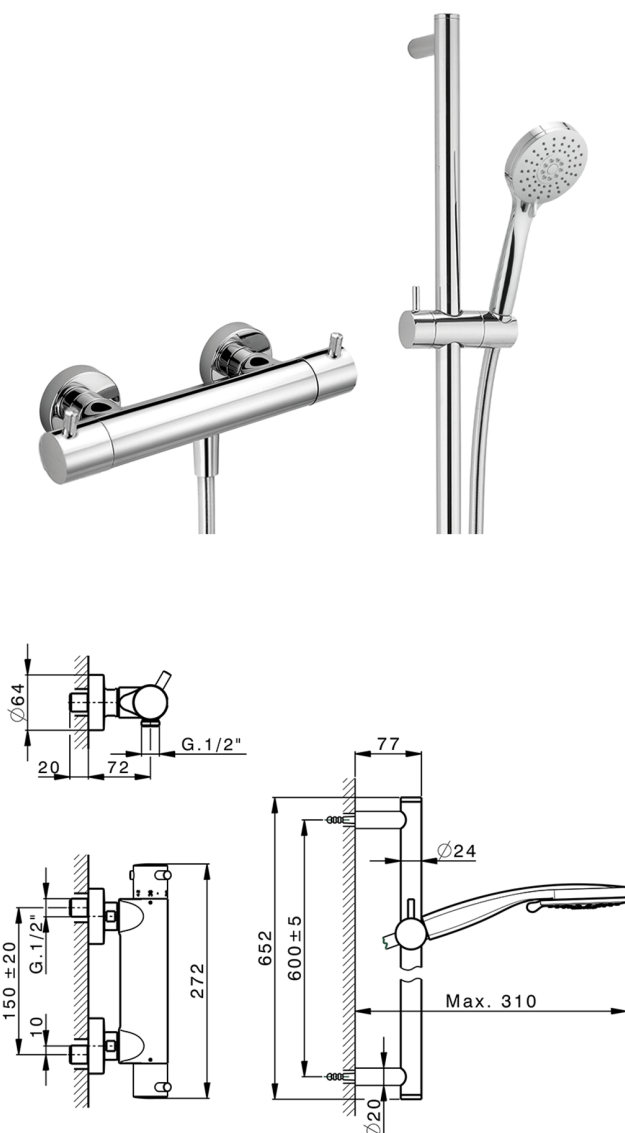

Ducha termostática con barra-corrediza NUOVA KIRUNA_K2S01010

MODELO **K2S01010**

Ducha termostática con barra-corrediza, Barra 60 cm con soporte corredero, duchita 3 funciones Ø 100 mm de ABS, flexible liso SUPREME 150 cm

ACABADOS DISPONIBLES

-  **21** 21 Cromo
-  **26** 26 Cobre Viejo
-  **2F** 2F Níquel Cepillado
-  **2W** 2W Oro Cepillado
-  **40** 40 Negro Mate
-  **4Q** 4Q Blanco Mate

CARACTERÍSTICAS

Recambio Cartucho **24.04A.PP**

Cartucho Termostático Plus P 8X20

EcoStop

La función EcoStop limita el caudal del agua aproximadamente el 50% de la salida máxima con una leve resistencia en la maneta. Basta con empujar ligeramente más allá de la mitad del tope sólo cuando se requiera la salida máxima de agua. Esto permitirá ahorrar hasta un 50% de agua.