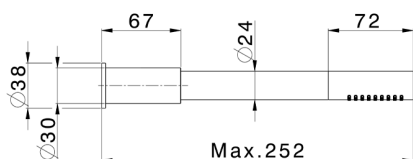

Bañera progresiva con duplex LYNOX_LX000121

MODELO **LX000121**

Bañera progresiva con duplex, con desviador, soporte duchita articulado mural, duchita una función minimalista Ø 22 mm de INOX, flexible inox 150 cm - Inox AISI 304

ACABADOS DISPONIBLES

D1 D1 Inox Cepillado

CARACTERÍSTICAS

Recambio Cartucho **ZZ9B871000**

Cartucho Monomando Progresivo 40mm

2024-11-21