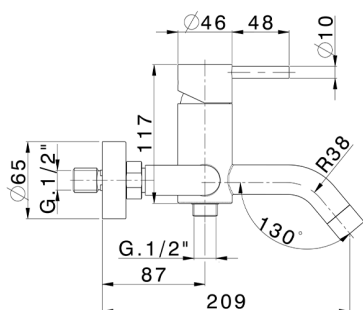

Bañera progresiva con duplex LYNOX_LX000121

MODELO **LX000121**

Bañera progresiva con duplex, con desviador, soporte duchita articulado mural, duchita una función minimalista Ø 22 mm de INOX, flexible inox 150 cm - Inox AISI 304

ACABADOS DISPONIBLES

D1 D1 Inox Cepillado

CARACTERÍSTICAS

Recambio Cartucho **ZZ9B871000**

Cartucho Monomando Progresivo 40mm

2024-11-21