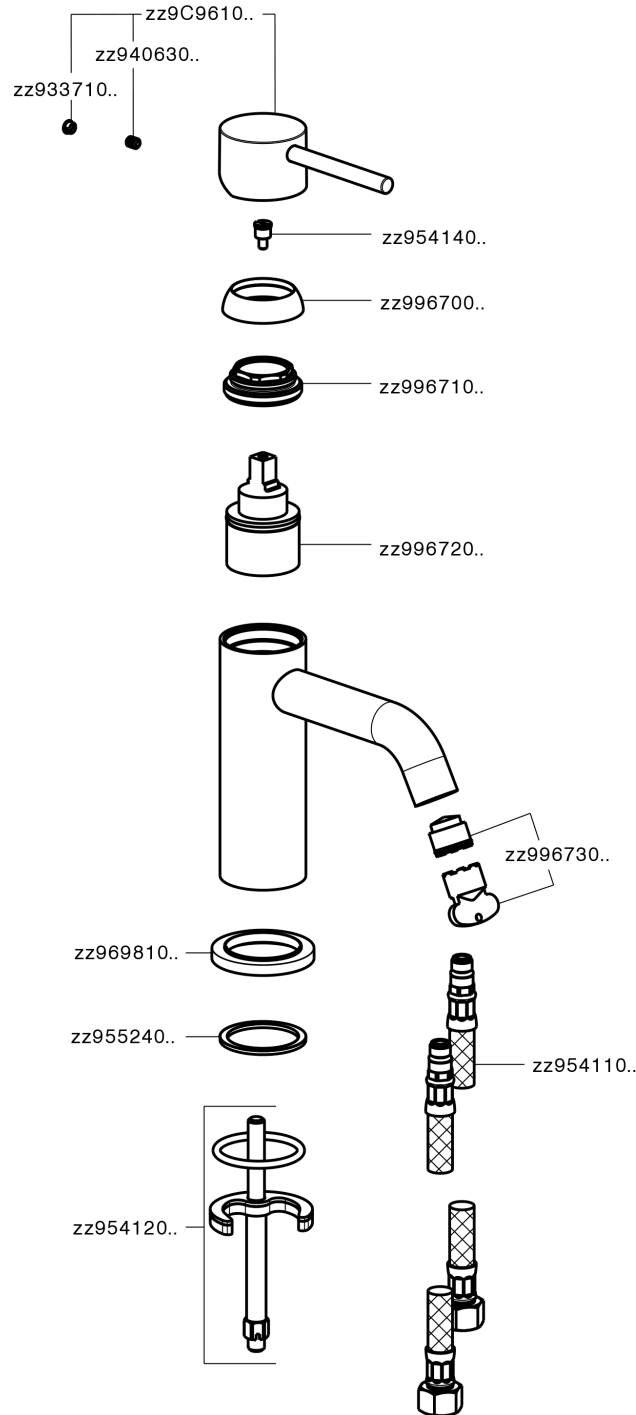

Lavabo monomando K2_K2000540

K2000540

<https://es.huberitalia.com/lavabo-monomando-k2-k2000540>

2026-06-10