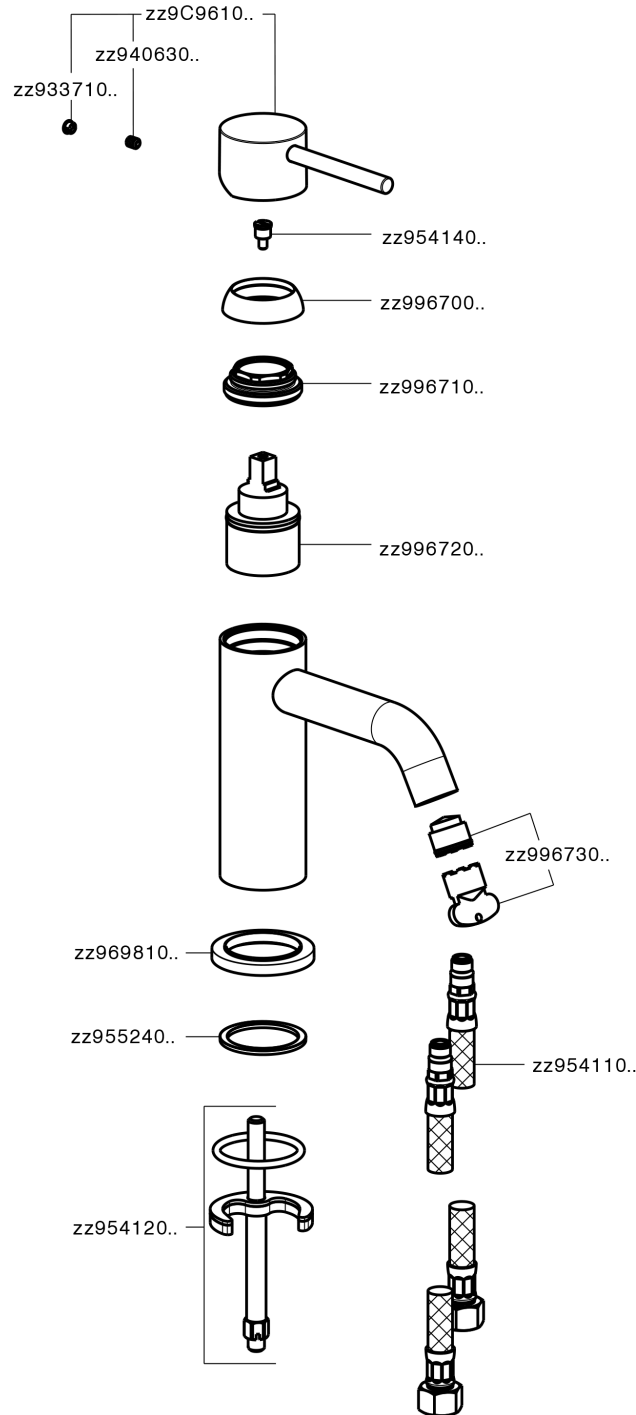

Lavabo monomando K2_K2000540

K2000540

<https://es.huberitalia.com/lavabo-monomando-k2-k2000540>

2026-05-22