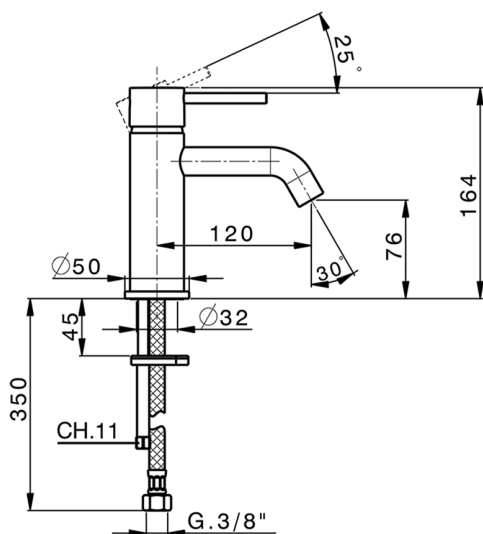

## Lavabo monomando K2\_K2000540

MODELO **K2000540**

Lavabo monomando, sin desagüe, latiguillos acero G.3/8"

ACABADOS DISPONIBLES

-  **21** 21 Cromo
-  **26** 26 Cobre Viejo
-  **2F** 2F Níquel Cepillado
-  **2W** 2W Oro Cepillado
-  **40** 40 Negro Mate
-  **4Q** 4Q Blanco Mate

CARACTERÍSTICAS

Recambio Cartucho **ZZ99672000**

**Cartucho Monomando 35 mm**

### EcoStop

La función EcoStop limita el caudal del agua aproximadamente el 50% de la salida máxima con una leve resistencia en la maneta. Basta con empujar ligeramente más allá de la mitad del tope sólo cuando se requiera la salida máxima de agua. Esto permitirá ahorrar hasta un 50% de agua.