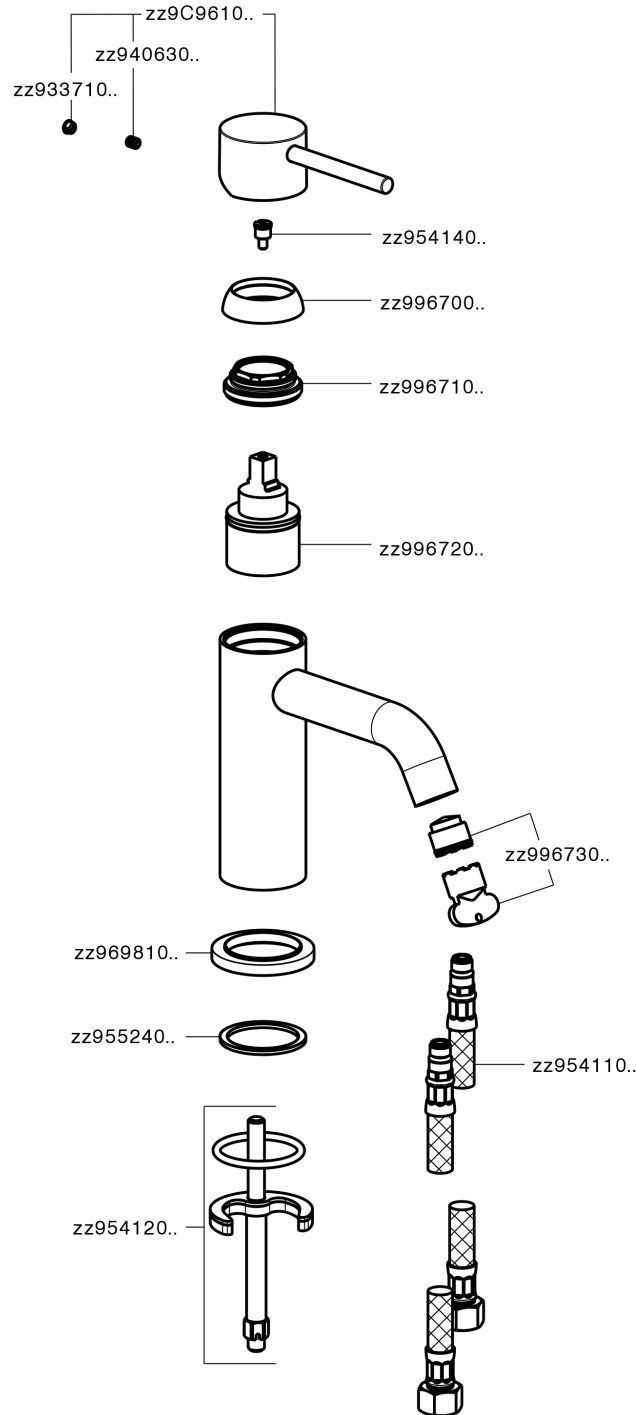

Lavabo monomando K2_K2000540

K2000540

<https://es.huberitalia.com/lavabo-monomando-k2-k2000540>

2026-04-17