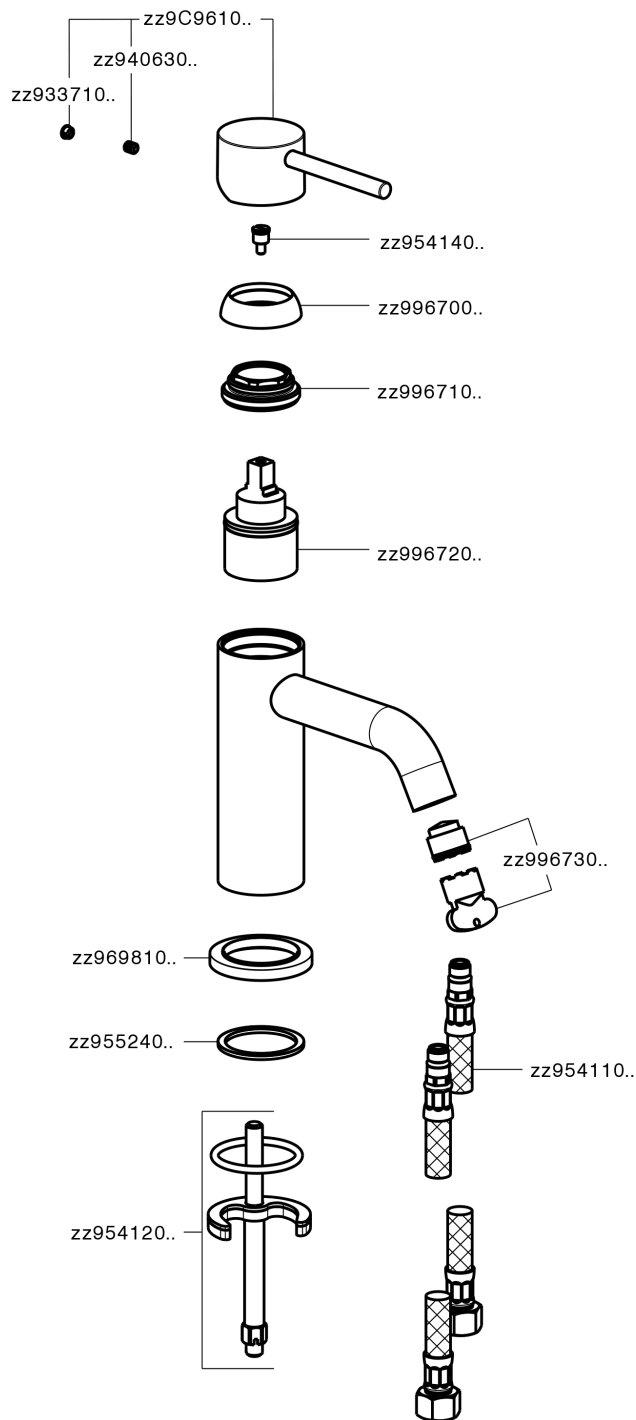

## Lavabo monomando K2\_K2000540

K2000540

<https://es.huberitalia.com/lavabo-monomando-k2-k2000540>

2026-06-13