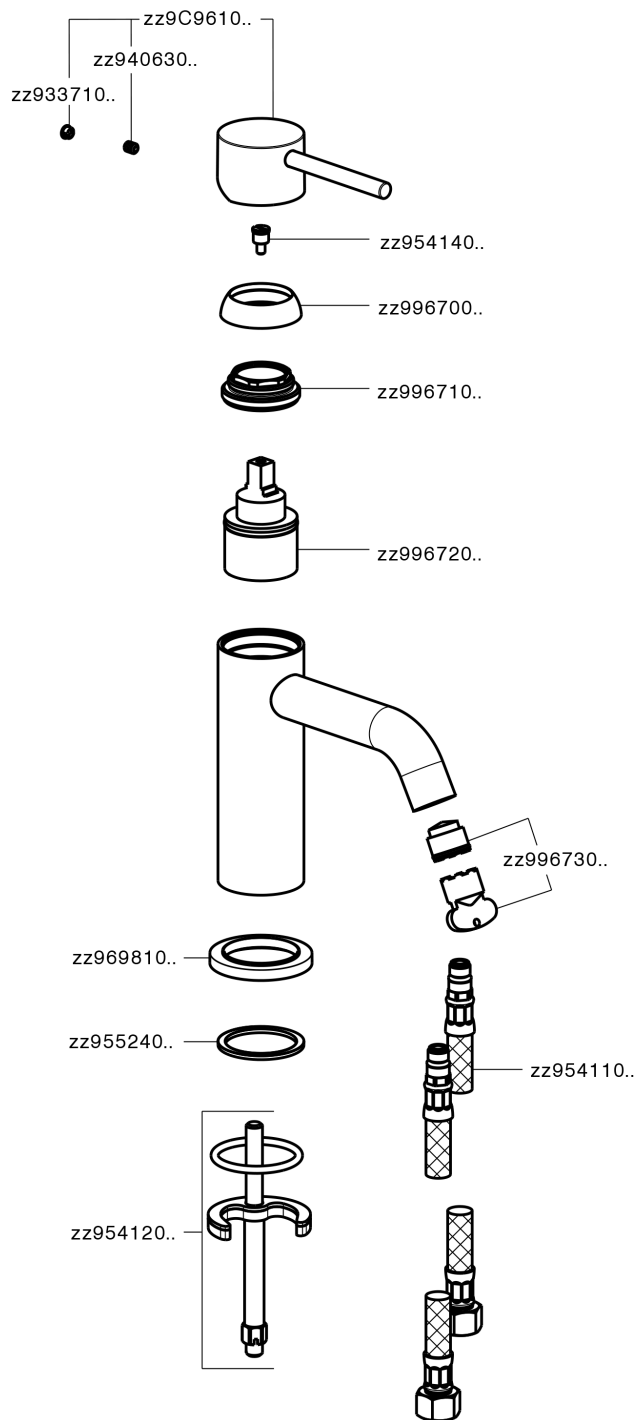

Lavabo monomando K2_K2000540

MODELO **K2000540**

Lavabo monomando, sin desagüe, latiguillos acero G.3/8"

ACABADOS DISPONIBLES

-  **21** 21 Cromo
-  **26** 26 Cobre Viejo
-  **2F** 2F Níquel Cepillado
-  **2W** 2W Oro Cepillado
-  **40** 40 Negro Mate
-  **4Q** 4Q Blanco Mate

CARACTERÍSTICAS

Recambio Cartucho **ZZ99672000**

Cartucho Monomando 35 mm

EcoStop

La función EcoStop limita el caudal del agua aproximadamente el 50% de la salida máxima con una leve resistencia en la maneta. Basta con empujar ligeramente más allá de la mitad del tope sólo cuando se requiera la salida máxima de agua. Esto permitirá ahorrar hasta un 50% de agua.

Lavabo monomando K2_K2000540

K2000540

<https://es.huberitalia.com/lavabo-monomando-k2-k2000540>

2026-07-03