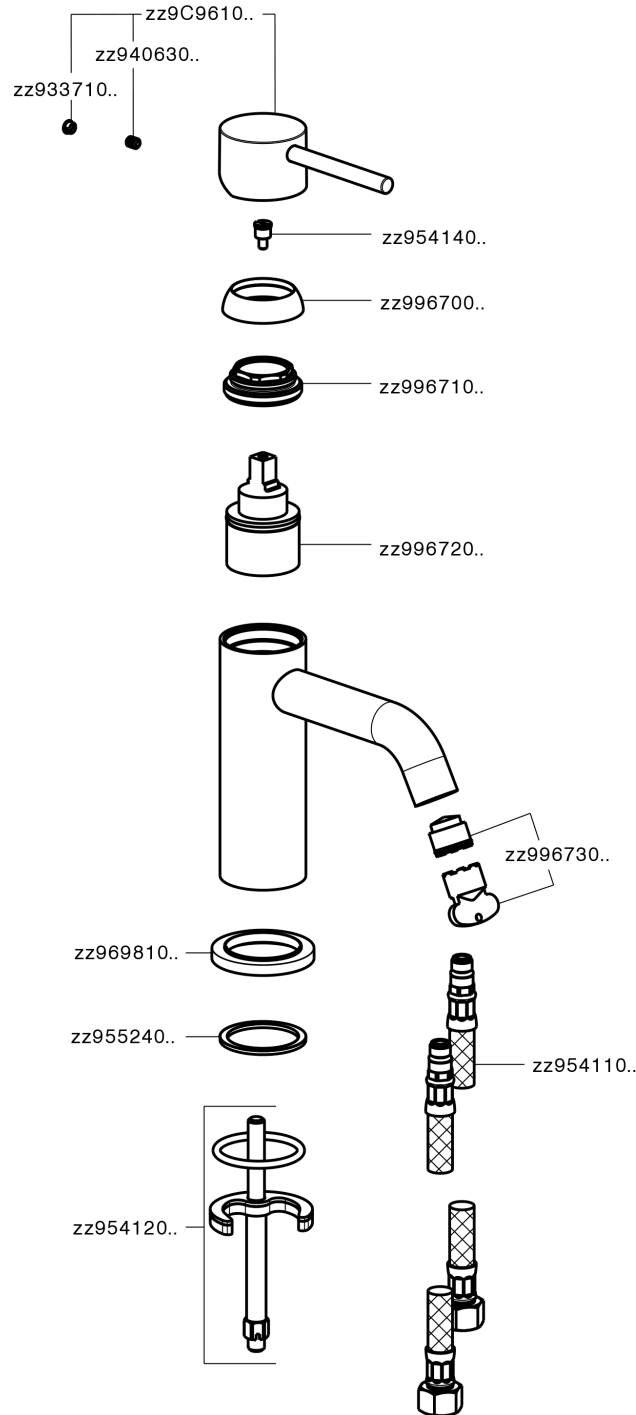

Lavabo monomando K2_K2000540

MODELO **K2000540**

Lavabo monomando, sin desagüe, latiguillos acero G.3/8"

ACABADOS DISPONIBLES

-  **21** 21 Cromo
-  **26** 26 Cobre Viejo
-  **2F** 2F Níquel Cepillado
-  **2W** 2W Oro Cepillado
-  **40** 40 Negro Mate
-  **4Q** 4Q Blanco Mate

CARACTERÍSTICAS

Recambio Cartucho **ZZ99672000**

Cartucho Monomando 35 mm

EcoStop

La función EcoStop limita el caudal del agua aproximadamente el 50% de la salida máxima con una leve resistencia en la maneta. Basta con empujar ligeramente más allá de la mitad del tope sólo cuando se requiera la salida máxima de agua. Esto permitirá ahorrar hasta un 50% de agua.

Lavabo monomando K2_K2000540

K2000540

<https://es.huberitalia.com/lavabo-monomando-k2-k2000540>

2026-06-13