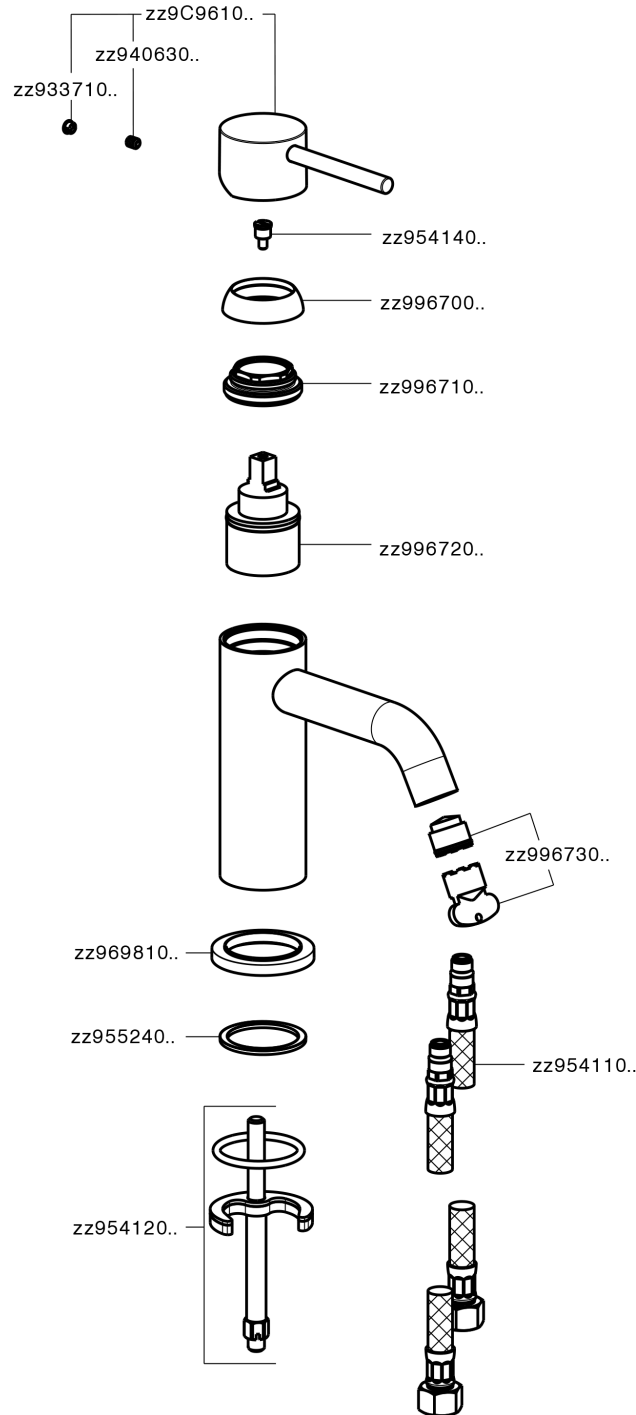

## Lavabo monomando K2\_K2000540

K2000540

<https://es.huberitalia.com/lavabo-monomando-k2-k2000540>

2026-06-10