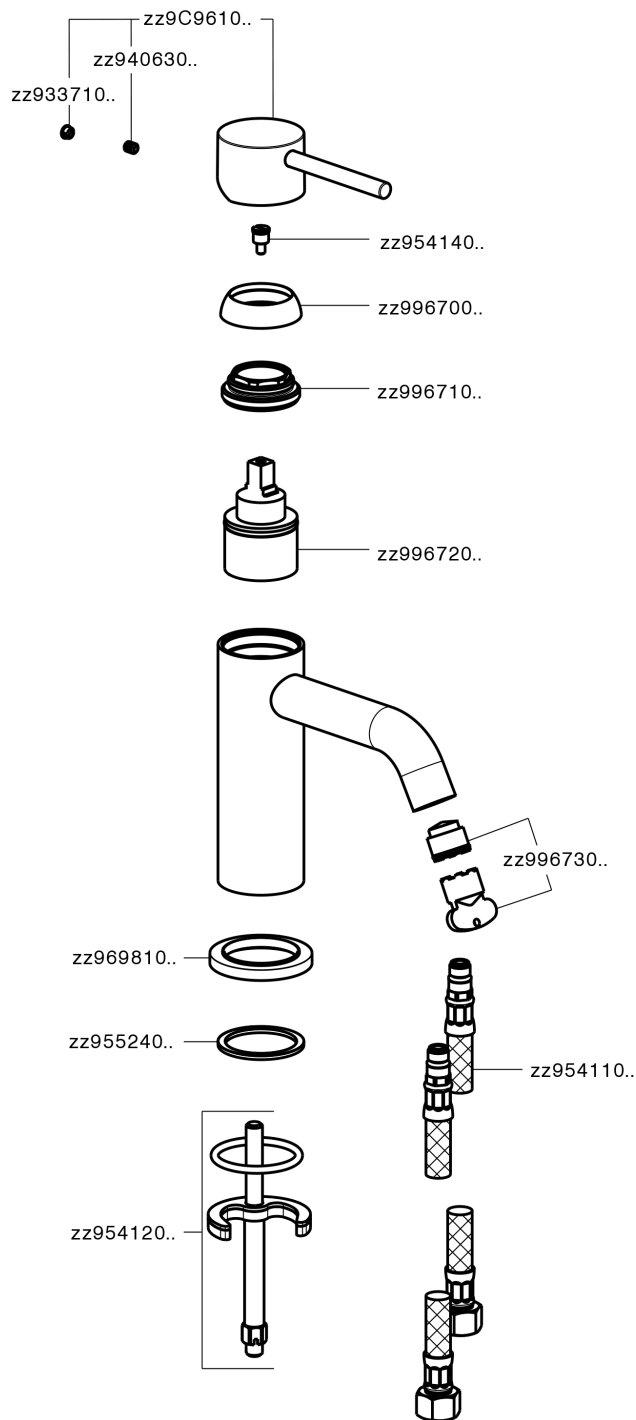

Lavabo monomando K2_K2000540

K2000540

<https://es.huberitalia.com/lavabo-monomando-k2-k2000540>

2026-07-03