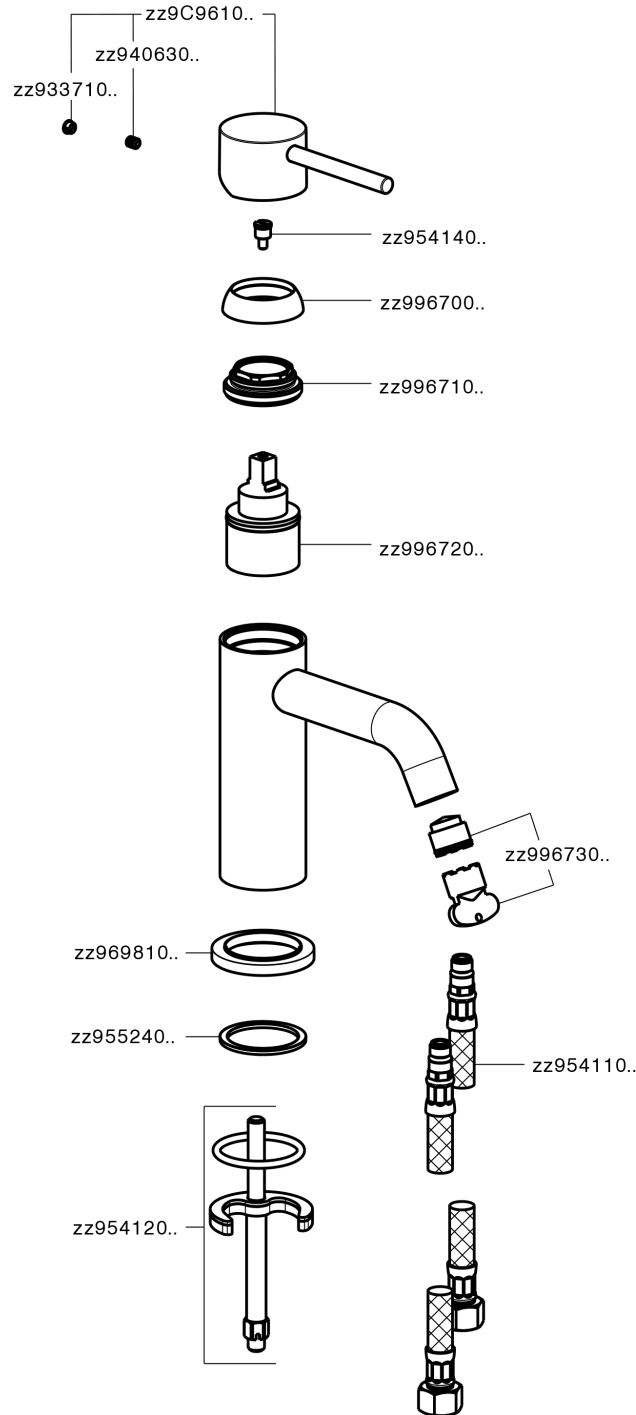

Lavabo monomando K2_K2000540

K2000540

<https://es.huberitalia.com/lavabo-monomando-k2-k2000540>

2026-04-15