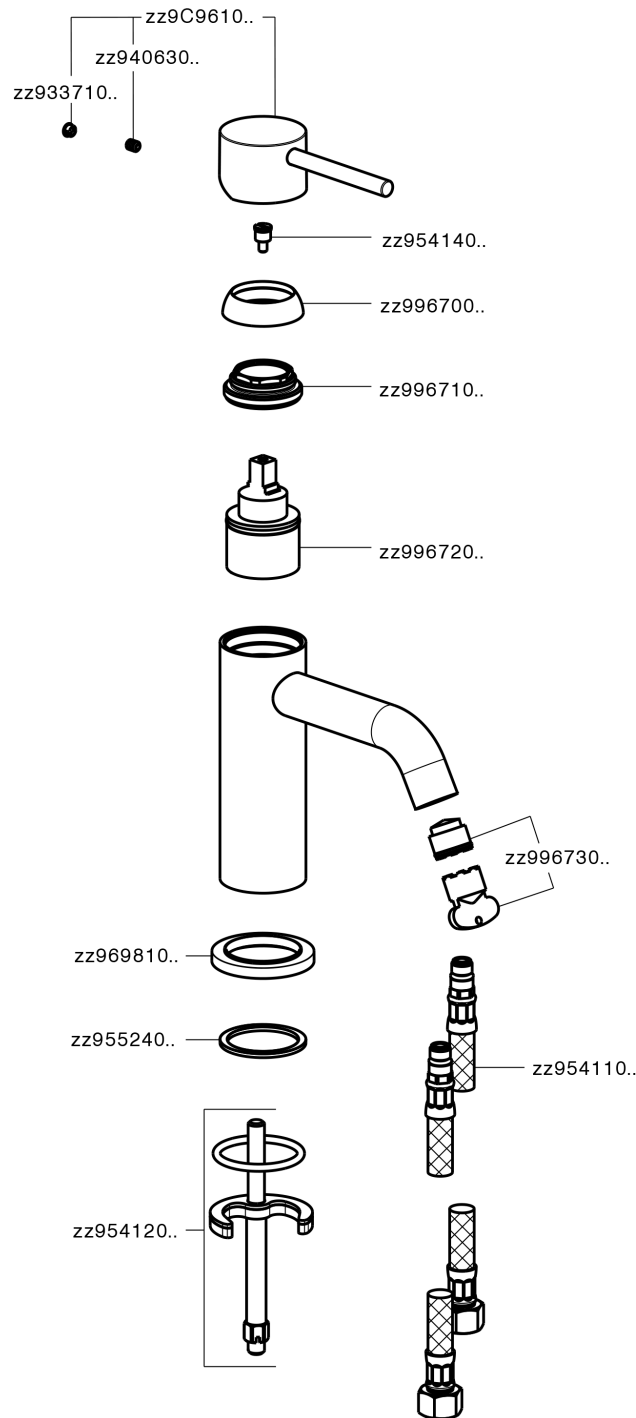

Lavabo monomando K2_K2000540

K2000540

<https://es.huberitalia.com/lavabo-monomando-k2-k2000540>

2026-07-03