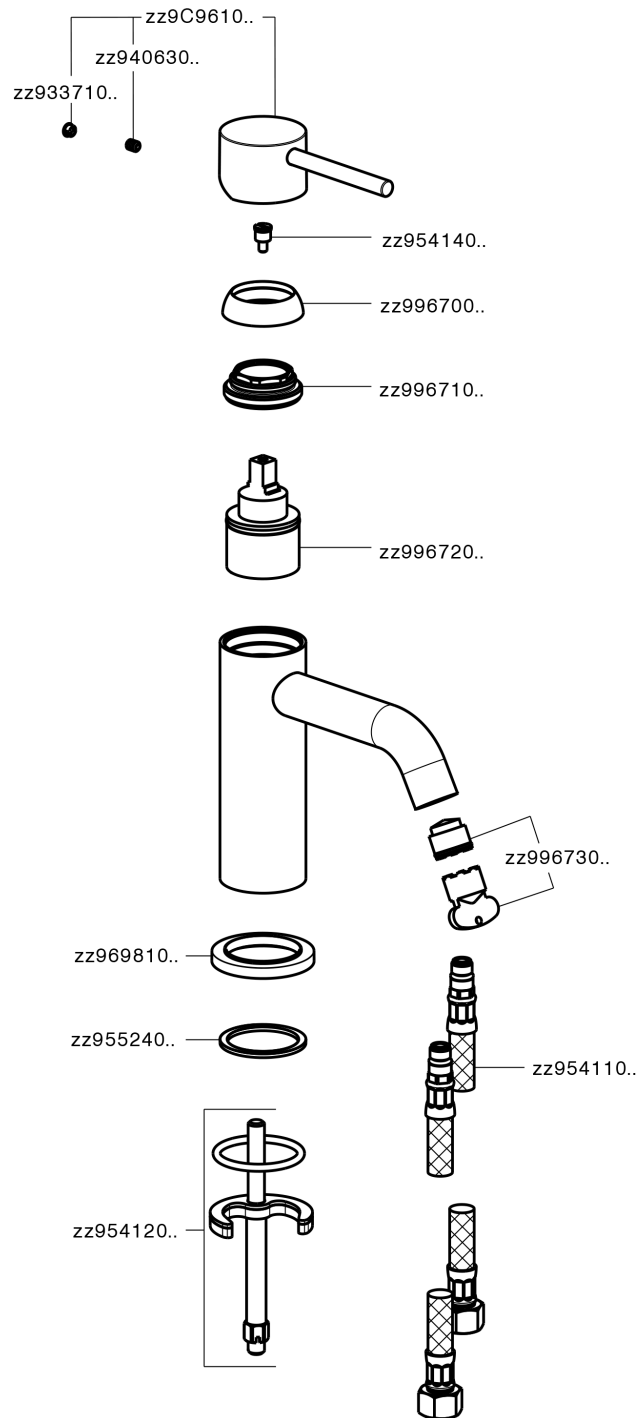

Lavabo monomando K2_K2000540

MODELO **K2000540**

Lavabo monomando, sin desagüe, latiguillos acero G.3/8"

ACABADOS DISPONIBLES

-  **21** 21 Cromo
-  **26** 26 Cobre Viejo
-  **2F** 2F Níquel Cepillado
-  **2W** 2W Oro Cepillado
-  **40** 40 Negro Mate
-  **4Q** 4Q Blanco Mate

CARACTERÍSTICAS

Recambio Cartucho **ZZ99672000**

Cartucho Monomando 35 mm

EcoStop

La función EcoStop limita el caudal del agua aproximadamente el 50% de la salida máxima con una leve resistencia en la maneta. Basta con empujar ligeramente más allá de la mitad del tope sólo cuando se requiera la salida máxima de agua. Esto permitirá ahorrar hasta un 50% de agua.

Lavabo monomando K2_K2000540

K2000540

<https://es.huberitalia.com/lavabo-monomando-k2-k2000540>

2026-03-22