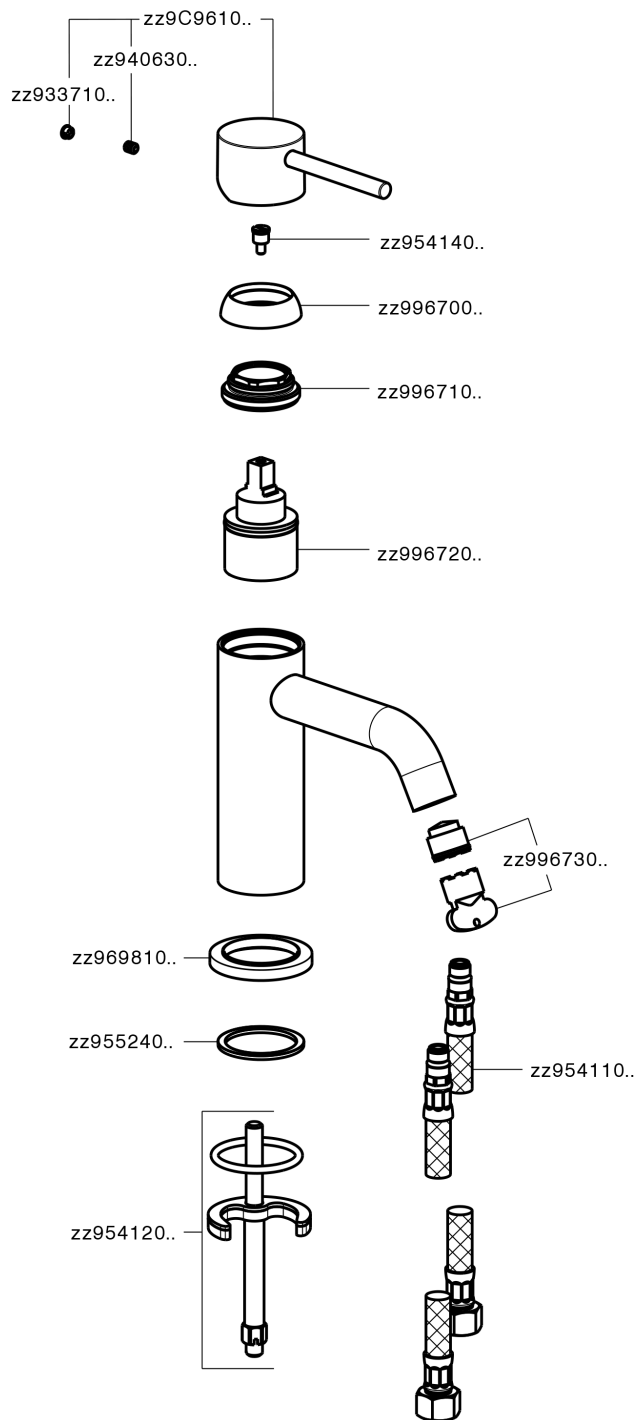

Lavabo monomando K2_K2000540

K2000540

<https://es.huberitalia.com/lavabo-monomando-k2-k2000540>

2026-04-15