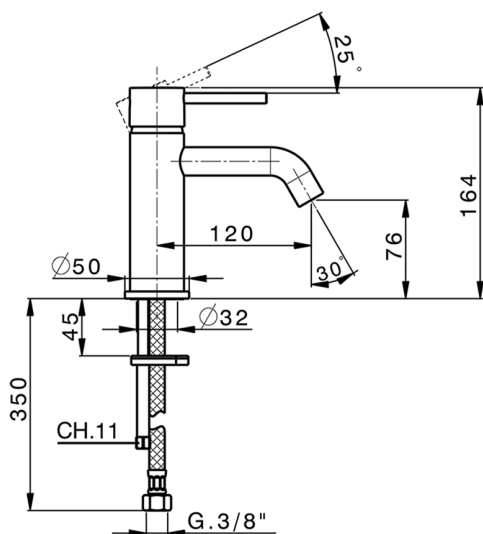

## Lavabo monomando K2\_K2000540

MODELO **K2000540**

Lavabo monomando, sin desagüe, latiguillos acero G.3/8"

### CARACTERÍSTICAS

Recambio Cartucho **ZZ99672000**

**Cartucho Monomando 35 mm**