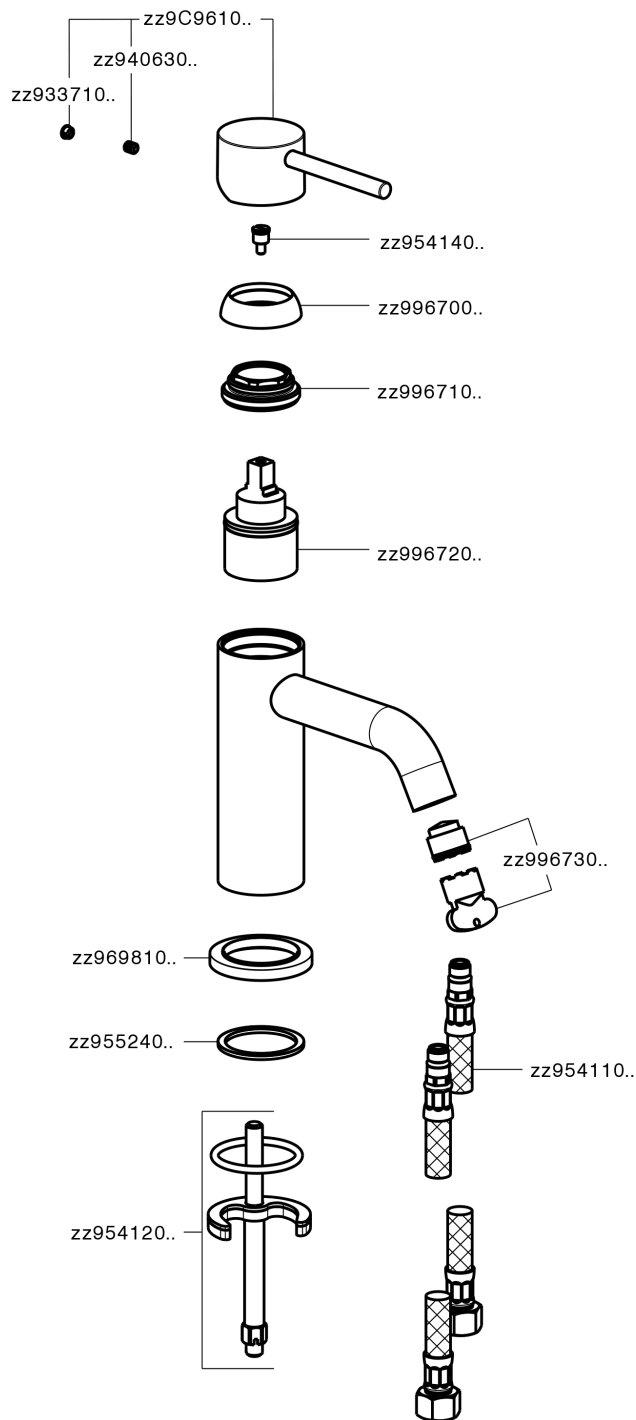

Lavabo monomando K2_K2000540

K2000540

<https://es.huberitalia.com/lavabo-monomando-k2-k2000540>

2026-06-10