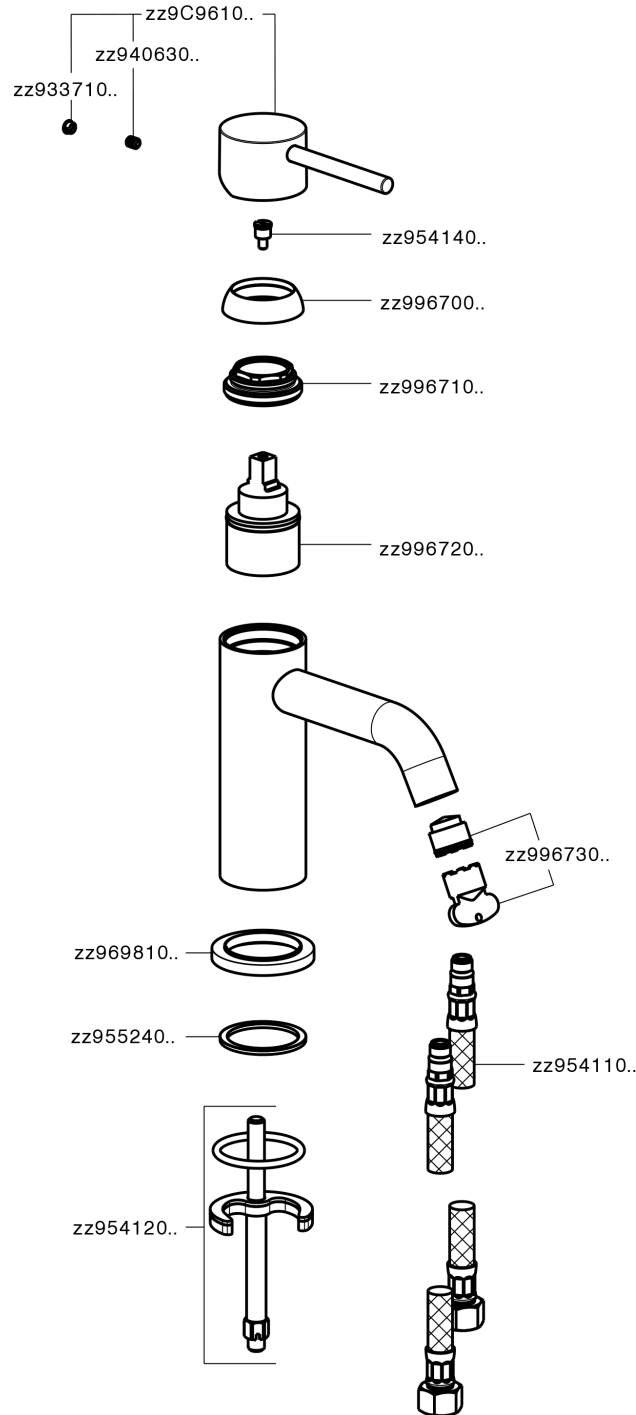

Lavabo monomando K2_K2000540

MODELO **K2000540**

Lavabo monomando, sin desagüe, latiguillos acero G.3/8"

ACABADOS DISPONIBLES

-  **21** 21 Cromo
-  **26** 26 Cobre Viejo
-  **2F** 2F Níquel Cepillado
-  **2W** 2W Oro Cepillado
-  **40** 40 Negro Mate
-  **4Q** 4Q Blanco Mate

CARACTERÍSTICAS

Recambio Cartucho **ZZ99672000**

Cartucho Monomando 35 mm

EcoStop

La función EcoStop limita el caudal del agua aproximadamente el 50% de la salida máxima con una leve resistencia en la maneta. Basta con empujar ligeramente más allá de la mitad del tope sólo cuando se requiera la salida máxima de agua. Esto permitirá ahorrar hasta un 50% de agua.

Lavabo monomando K2_K2000540

K2000540

<https://es.huberitalia.com/lavabo-monomando-k2-k2000540>

2026-05-22