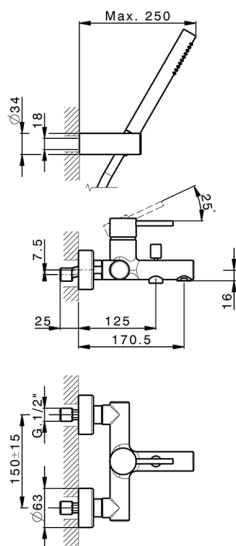

Bañera monomando con duplex M32_MT000121

MODELO **MT000121**

Bañera monomando con duplex, soporte duchita articulado mural, duchita una función Ø 23 mm de Latón, flexible lisse SUPREME 150 cm

ACABADOS DISPONIBLES

-  **21** 21 Cromo
-  **26** 26 Cobre Viejo
-  **2F** 2F Níquel Cepillado
-  **2W** 2W Oro Cepillado
-  **40** 40 Negro Mate
-  **4Q** 4Q Blanco Mate

CARACTERÍSTICAS

Recambio Cartucho **ZZ95435000**

Cartucho Monomando 35 mm

EcoStop

La función EcoStop limita el caudal del agua aproximadamente el 50% de la salida máxima con una leve resistencia en la maneta. Basta con empujar ligeramente más allá de la mitad del tope sólo cuando se requiera la salida máxima de agua. Esto permitirá ahorrar hasta un 50% de agua.