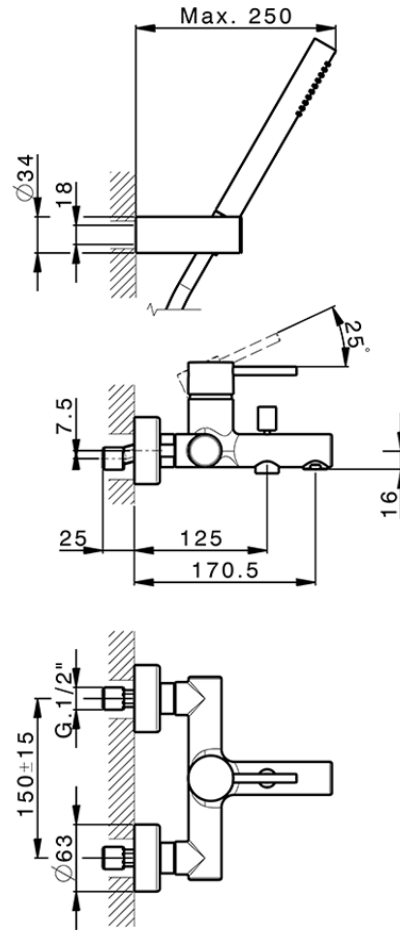

Bañera monomando con duplex M32_MT000121

MT000121

<https://es.huberitalia.com/banera-monomando-con-duplex-m32-mt000121>

2024-11-21