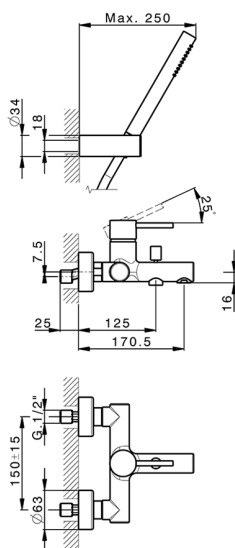

Bañera monomando con duplex M32_MT000121

MODELO **MT000121**

Bañera monomando con duplex, soporte duchita articulado mural, duchita una función Ø 23 mm de Latón, flexible lisse SUPREME 150 cm

ACABADOS DISPONIBLES

-  **21** 21 Cromo
-  **26** 26 Cobre Viejo
-  **2F** 2F Níquel Cepillado
-  **2W** 2W Oro Cepillado
-  **40** 40 Negro Mate
-  **4Q** 4Q Blanco Mate

CARACTERÍSTICAS

Recambio Cartucho **ZZ95435000**

Cartucho Monomando 35 mm

EcoStop

La función EcoStop limita el caudal del agua aproximadamente el 50% de la salida máxima con una leve resistencia en la maneta. Basta con empujar ligeramente más allá de la mitad del tope sólo cuando se requiera la salida máxima de agua. Esto permitirá ahorrar hasta un 50% de agua.