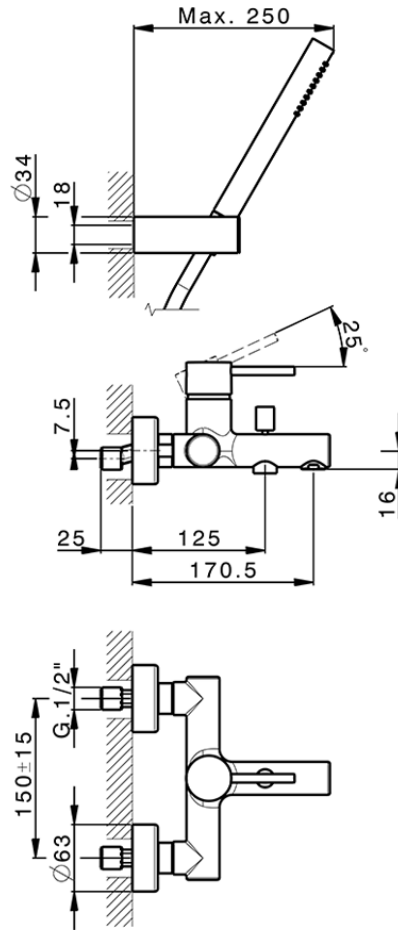

Bañera monomando con duplex M32_MT000121

MT000121

<https://es.huberitalia.com/banera-monomando-con-duplex-m32-mt000121>

2024-11-21