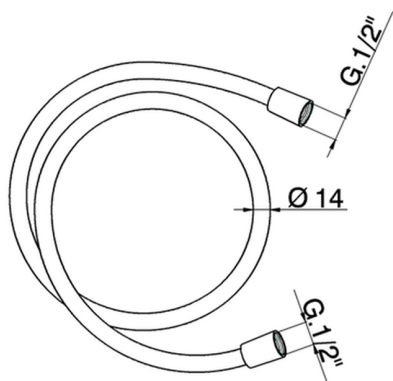

Flexible liso SILVERFLEX 150 cm SHOWER_05.FD.22.

MODELO **05.FD.22.**

Flexible liso SILVERFLEX 150 cm

ACABADOS DISPONIBLES

CARACTERÍSTICAS

2024-12-22